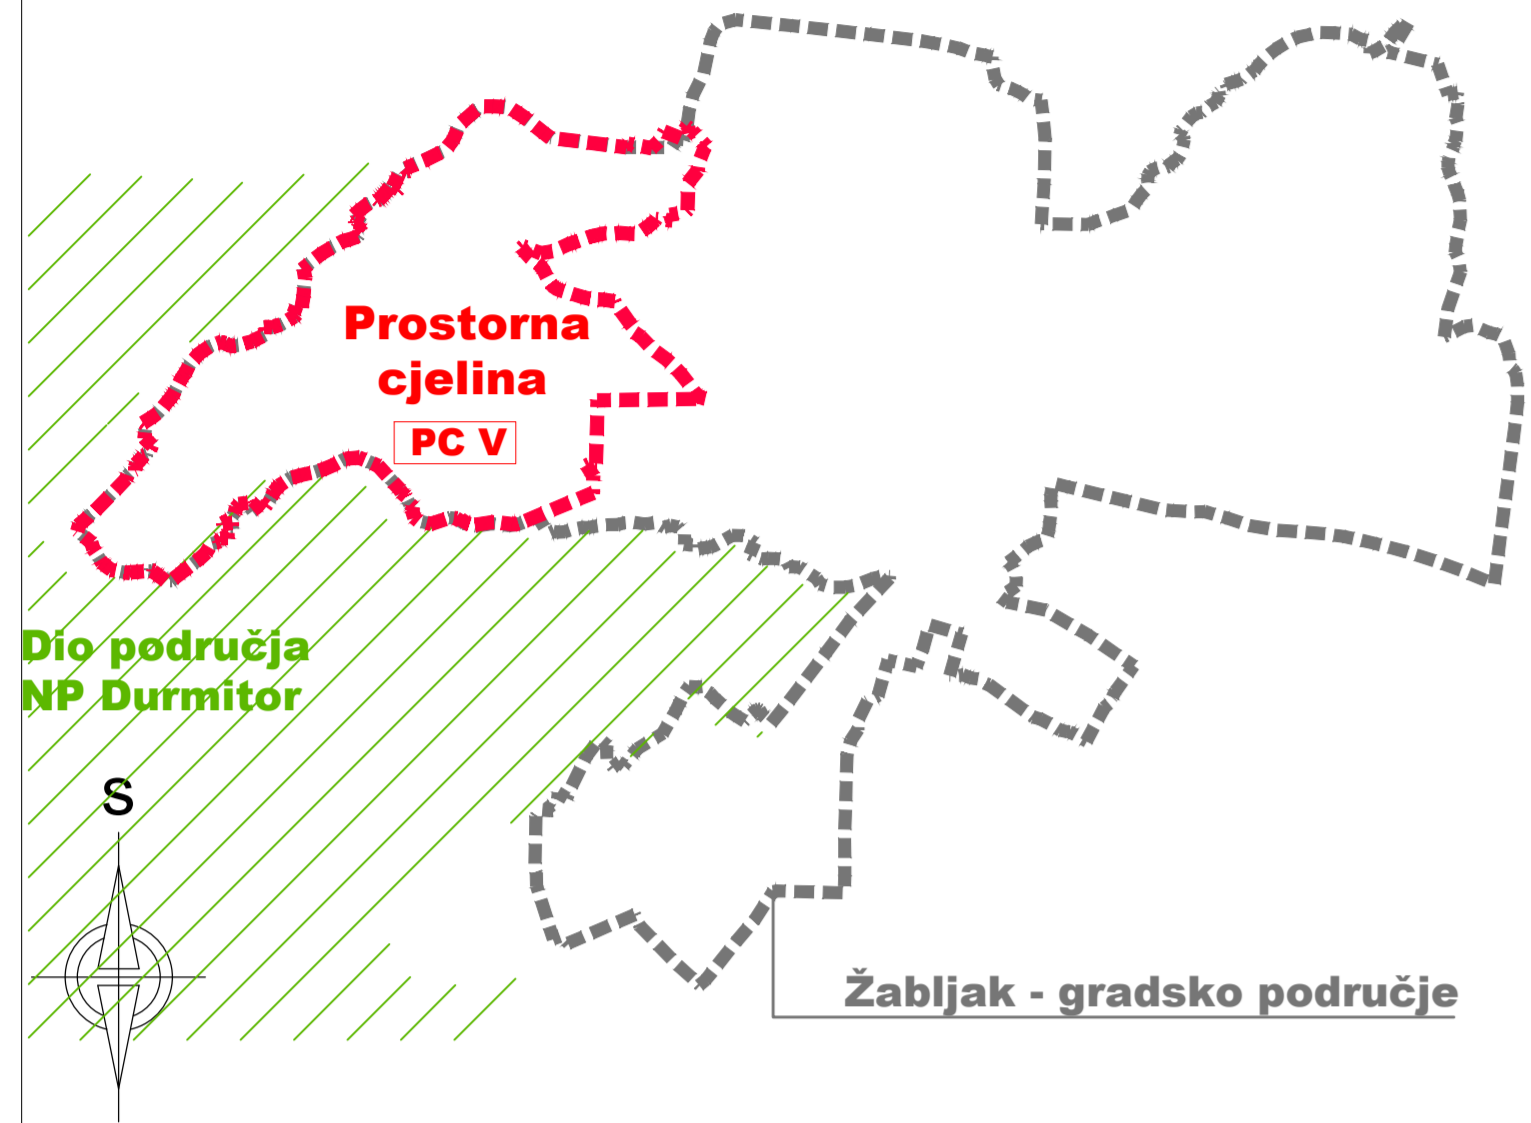

**PROGRAM PRIVREMENIH OBJEKATA
NA TERITORIJI OPŠTINE ŽABLJAK
2021 - 2025**

Prostorni razmještaj - prostorna cjelina V
Urbane cjeline - Pitomine, Ivan do i Žabljak K

R 1: 2500

OPŠTINA ŽABLJAK

Žabljak

List br. 5

LEGENDA:

Granica prostorne cjeline V
 Granica urbane cjeline - ZONE

NAMJENA PRIVREMENIH OBJEKATA
Privremeni objekti namijenjeni za trgovinu i usluge
objekat za usluge

recepcija
 poštanske usluge

OZNAKA PRIVREMENOG OBJEKTA
6 Broj lokacije

NAPOMENA: znak na grafičkom priložu predstavlja orijentacioni položaj privremenog objekta, a tačan položaj će se odrediti prilikom izdavanja UT-uslova, odnosno rješenja na osnovu stvarnih mogućnosti na terenu

Lokacije u R 1: 1000