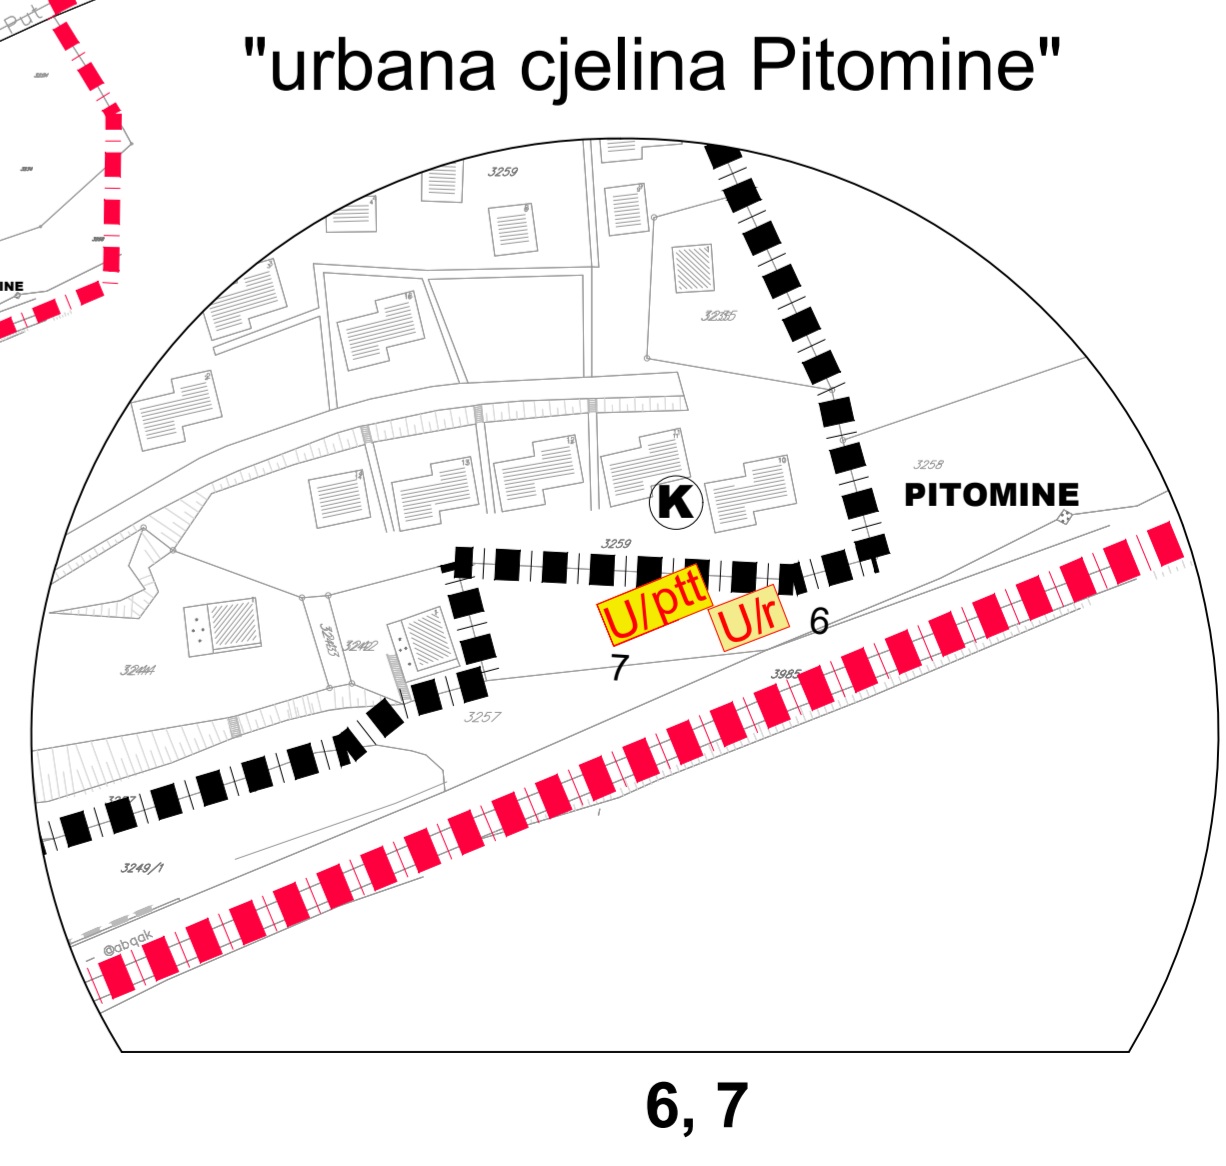

**PROGRAM PRIVREMENIH OBJEKATA
NA TERITORIJI OPŠTINE ŽABLJAK
2021 - 2025**

Prostorni razmještaj - prostorna cjelina V
Urbane cjeline - Pitomine, Ivan do i Žabljak K

R 1: 2500

OPŠTINA ŽABLJAK

Žabljak

List br. 5

LEGENDA:

Granica prostorne cjeline V
 Granica urbane cjeline - ZONE

NAMJENA PRIVREMENIH OBJEKATA
Privremeni objekti namijenjeni za trgovinu i usluge
objekat za usluge

recepcija
 poštanske usluge

OZNAKA PRIVREMENOG OBJEKTA
6 Broj lokacije

NAPOMENA: znak na grafičkom priložu predstavlja orijentacioni položaj privremenog objekta, a tačan položaj će se odrediti prilikom izdavanja UT-uslova, odnosno rješenja na osnovu stvarnih mogućnosti na terenu

Lokacije u R 1: 1000