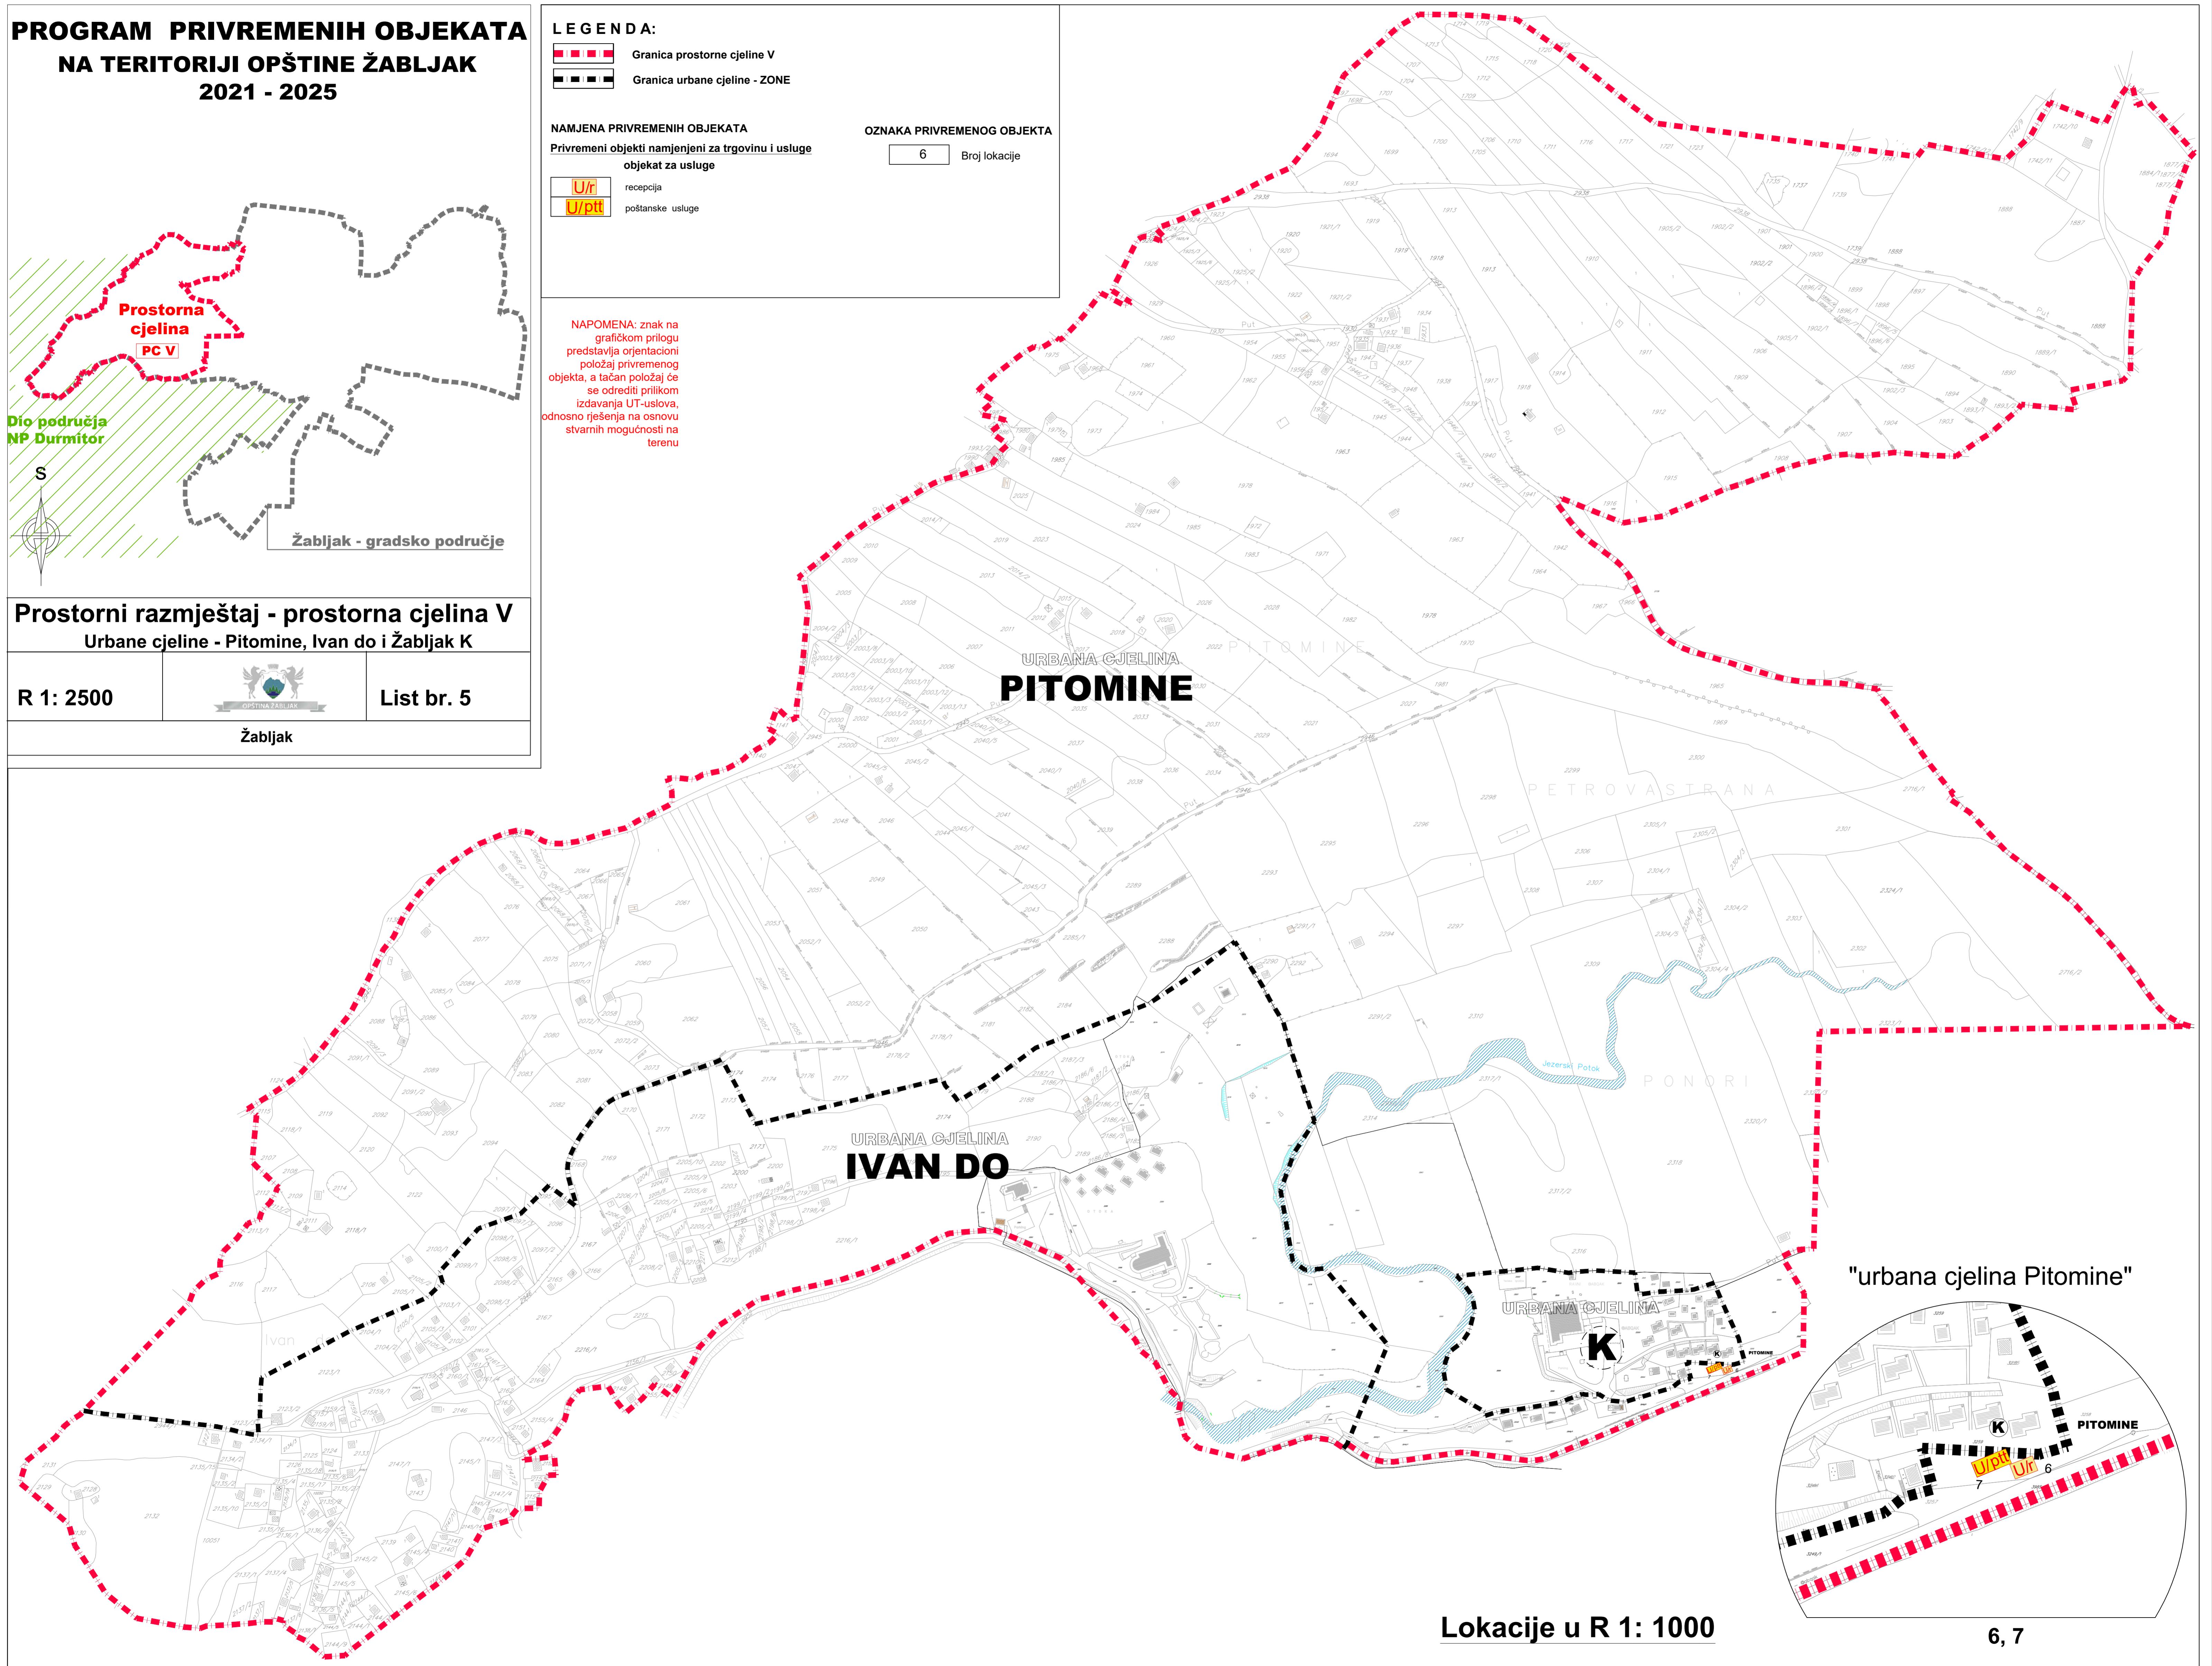

**PROGRAM PRIVREMENIH OBJEKATA
NA TERITORIJI OPŠTINE ŽABLJAK
2021 - 2025**

Prostorni razmještaj - prostorna cjelina V
Urbane cjeline - Pitomine, Ivan do i Žabljak K

R 1: 2500

OPŠTINA ŽABLJAK

Žabljak

List br. 5

LEGENDA:

Granica prostorne cjeline V
 Granica urbane cjeline - ZONE

NAMJENA PRIVREMENIH OBJEKATA
Privremeni objekti namijenjeni za trgovinu i usluge
objekat za usluge

recepcija
 poštanske usluge

OZNAKA PRIVREMENOG OBJEKTA
6 Broj lokacije

NAPOMENA: znak na grafičkom priložu predstavlja orijentacioni položaj privremenog objekta, a tačan položaj će se odrediti prilikom izdavanja UT-uslova, odnosno rješenja na osnovu stvarnih mogućnosti na terenu

Lokacije u R 1: 1000