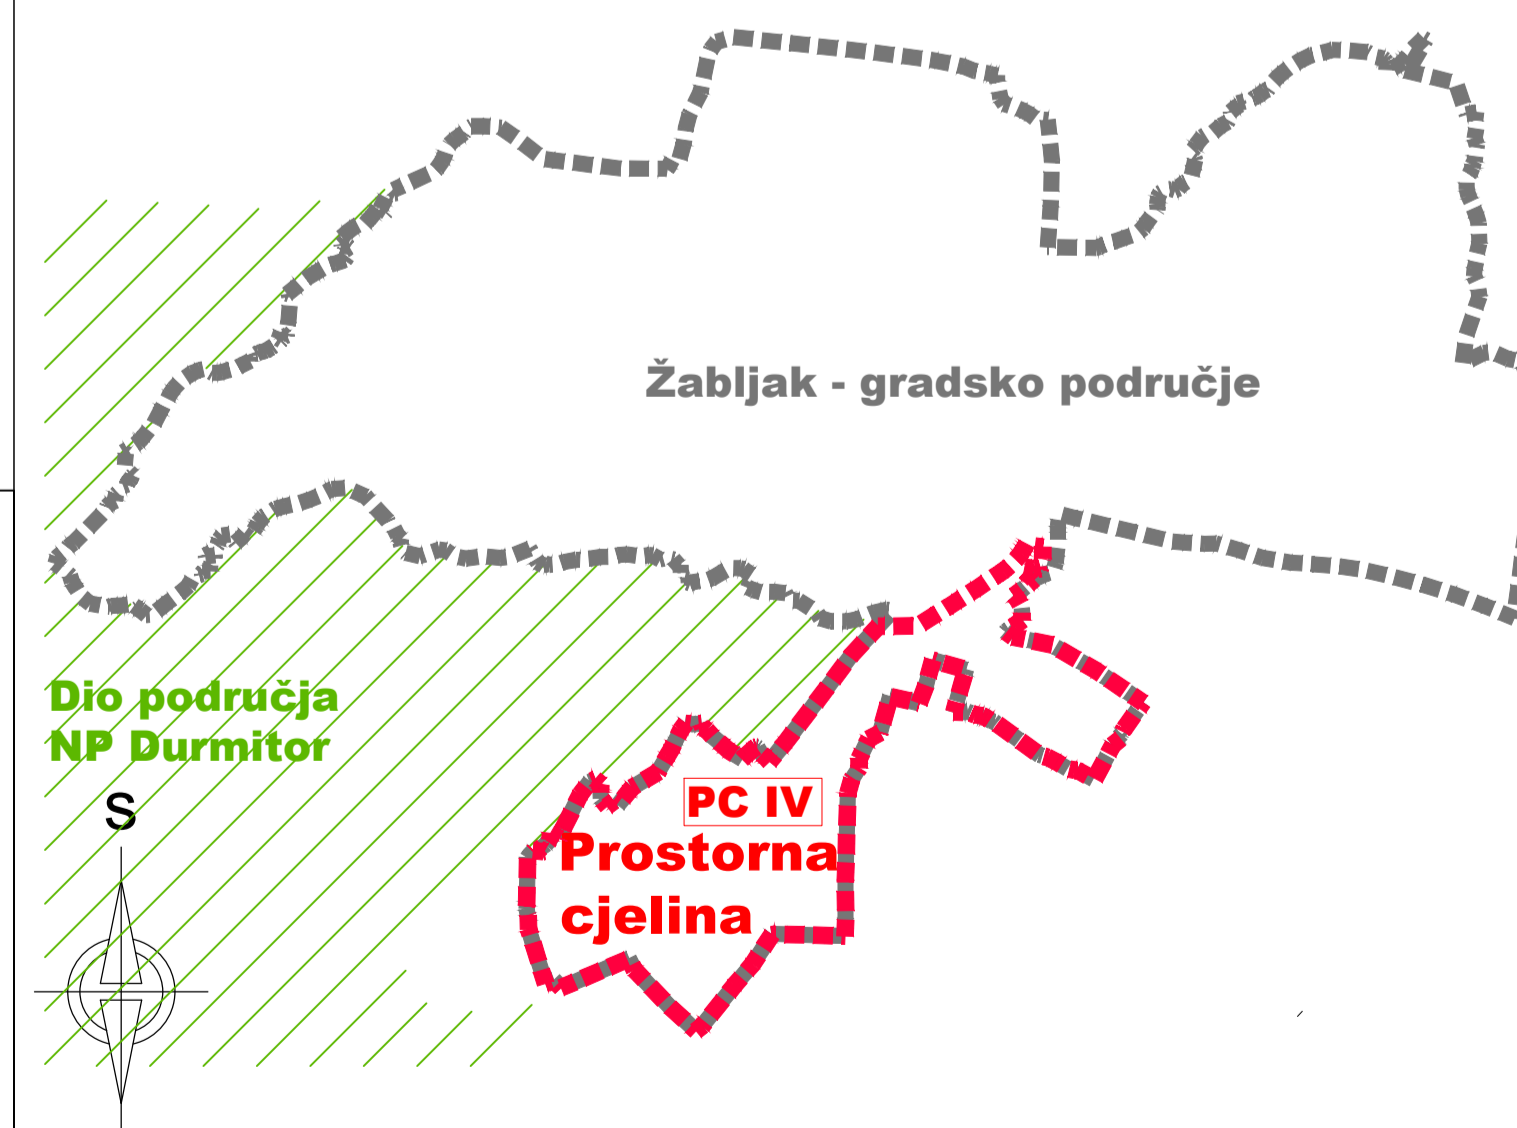

PROGRAM PRIVREMENIH OBJEKATA
NA TERITORIJI OPŠTINE ŽABLJAK
2021 - 2025

Prostorni razmještaj - prostorna cjelina IV
Urbane cjeline - Razvršje, Junčev do i Javorovača

R 1: 2500

List br. 4

Žabljak