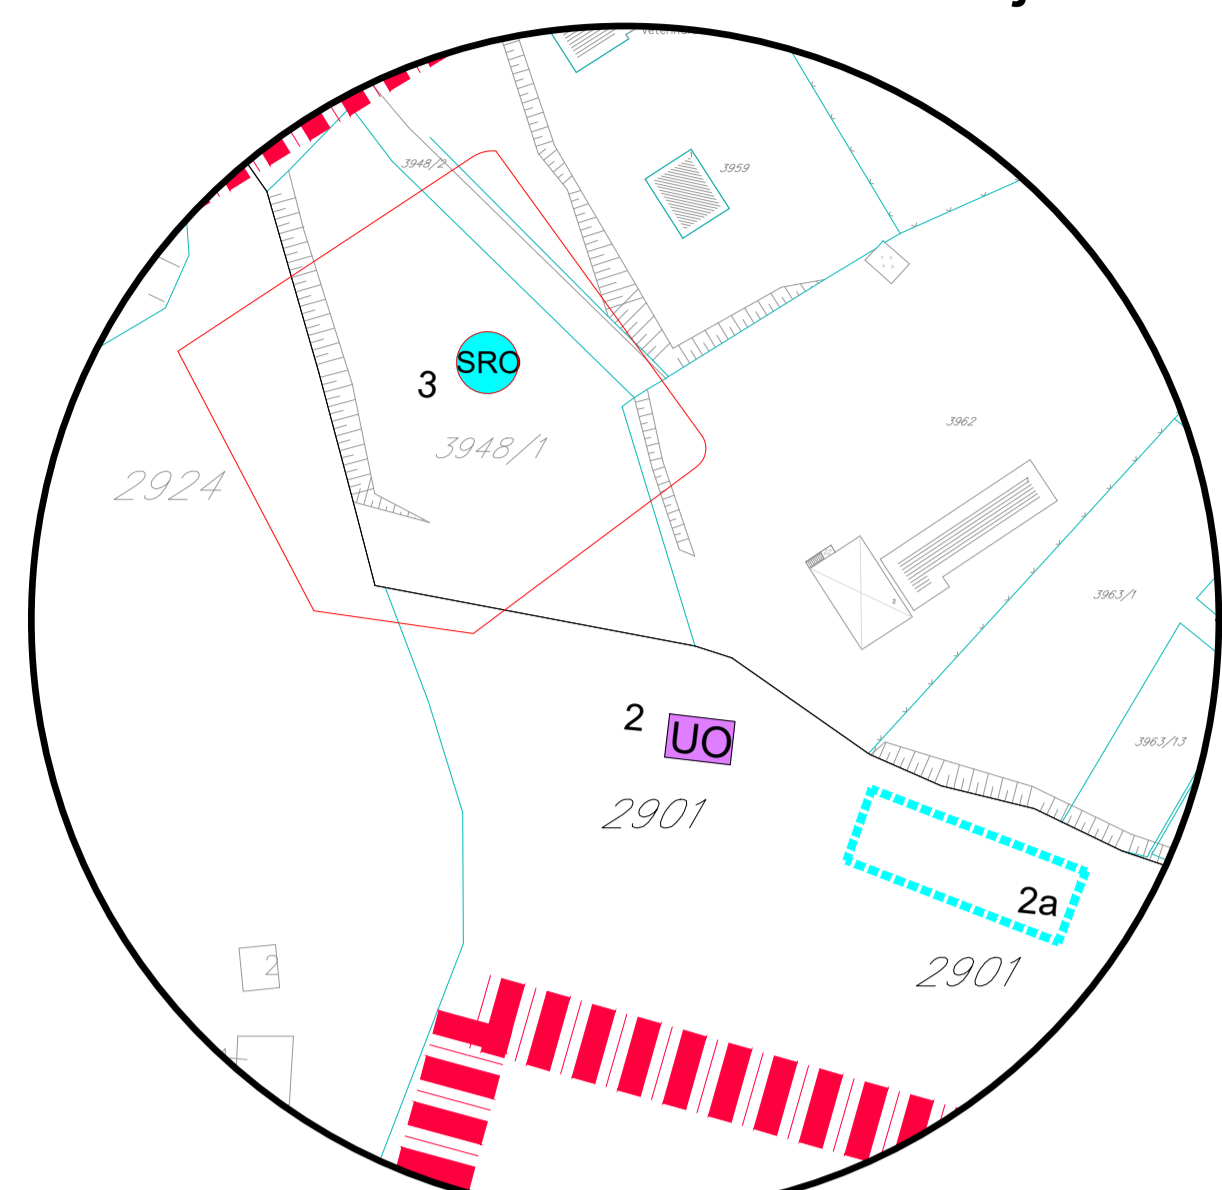

"urbana cjelina Javorovača"

Lokacije u R 1: 1000

2, 2a, 3

5, 5a

"urbana cjelina Razvršje - Stari gaj"

4

URBANA CJELINA
RAZVRŠJE - STARI GAJ

URBANA CJELINA
JAVOROVAČA

URBANA CJELINA
JUNČEV
DO

LEGENDA:

- Granica prostorne cjeline I
- Granica urbane cjeline - ZONE

NAMJENA PRIVREMENIH OBJEKATA

- Privremeni objekti namijenjeni za sport i rekreaciju
- sportski objekat - otvoren
- objekat za iznajmljivanje sportsko-rekreativne opreme
- mobilno kizalište

Privremeni objekti namijenjeni za komunalne usluge

- privremeno parkiralište
- montažni objekat za servisiranje i pranje vozila

OZNAKA PRIVREMENOG OBJEKTA

- Broj lokacije

NAPOMENA: znak na grafičkom prilogu predstavlja orijentacioni položaj privremenog objekta, a tačan položaj će se odrediti prilikom izdavanja UT-uslova, odnosno rješenja na osnovu stvarnih mogućnosti na terenu

PROGRAM PRIVREMENIH OBJEKATA
NA TERITORIJI OPŠTINE ŽABLJAK
2021 - 2025

Prostorni razmještaj - prostorna cjelina IV
Urbane cjeline - Razvršje, Junčev do i Javorovača

R 1: 2500

List br. 4

Žabljak