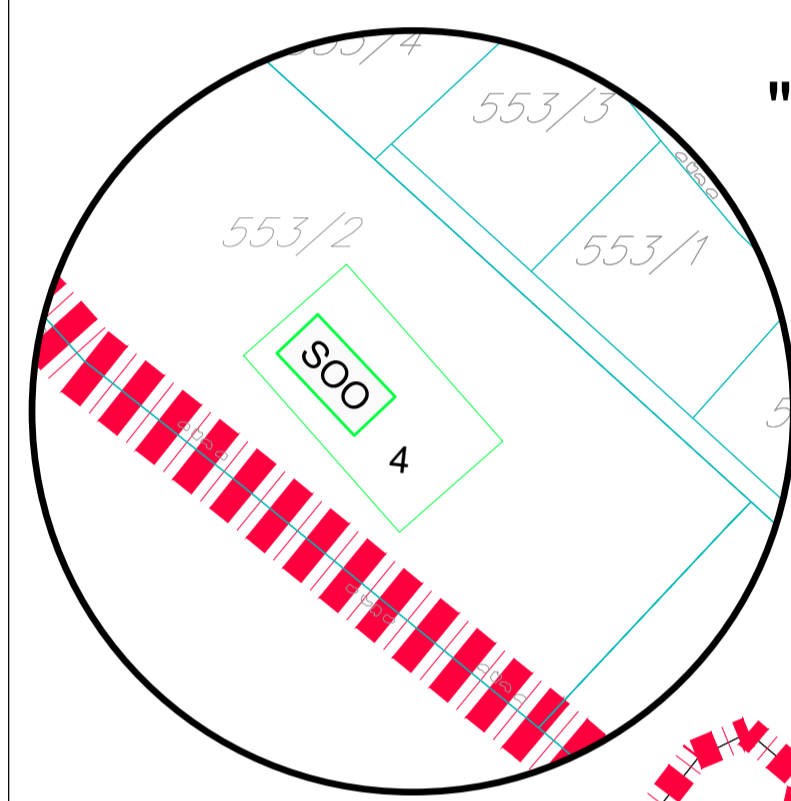

"urbana cjelina Javorovača"

Lokacije u R 1: 1000

2, 2a, 3

5, 5a

"urbana cjelina Razvršje - Stari gaj"

4

URBANA CJELINA
RAZVRŠJE - STARI GAJ

URBANA CJELINA
JAVOROVAČA

URBANA CJELINA
JUNČEV
DO

LEGENDA:

- Granica prostorne cjeline I
- Granica urbane cjeline - ZONE

NAMJENA PRIVREMENIH OBJEKATA

- Privremeni objekti namijenjeni za sport i rekreaciju
- sportski objekat - otvoren
- objekat za iznajmljivanje sportsko-rekreativne opreme
- mobilno kizalište

PROGRAM PRIVREMENIH OBJEKATA
NA TERITORIJI OPŠTINE ŽABLJAK
2021 - 2025

Prostorni razmještaj - prostorna cjelina IV
Urbane cjeline - Razvršje, Junčev do i Javorovača

R 1: 2500

List br. 4

Žabljak