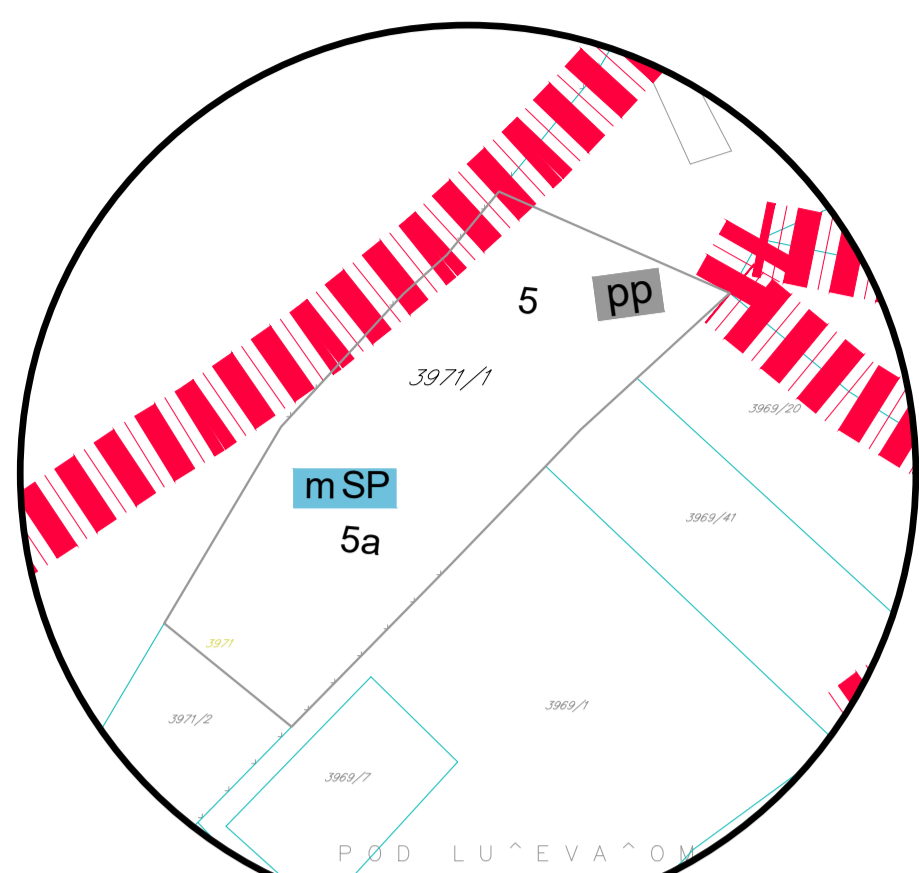

"urbana cjelina Javorovača"

Lokacije u R 1: 1000

2, 2a, 3

5, 5a

"urbana cjelina Razvršje - Stari gaj"

4

URBANA CJELINA
RAZVRŠJE - STARI GAJ

URBANA CJELINA
JAVOROVAČA

URBANA CJELINA
JUNČEV
DO

LEGENDA:

- Granica prostorne cjeline I
- Granica urbane cjeline - ZONE

NAMJENA PRIVREMENIH OBJEKATA

- Privremeni objekti namijenjeni za sport i rekreaciju
- sportski objekat - otvoren
- objekat za iznajmljivanje sportsko-rekreativne opreme
- mobilno kizalište

Privremeni objekti namijenjeni za komunalne usluge

- privremeno parkiralište
- montažni objekat za servisiranje i pranje vozila

OZNAKA PRIVREMENOG OBJEKTA

- Broj lokacije

NAPOMENA: znak na grafičkom prilogu predstavlja orijentacioni položaj privremenog objekta, a tačan položaj će se odrediti prilikom izdavanja UT-uslova, odnosno rješenja na osnovu stvarnih mogućnosti na terenu

PROGRAM PRIVREMENIH OBJEKATA
NA TERITORIJI OPŠTINE ŽABLJAK
2021 - 2025

Prostorni razmještaj - prostorna cjelina IV
Urbane cjeline - Razvršje, Junčev do i Javorovača

R 1: 2500

List br. 4

Žabljak