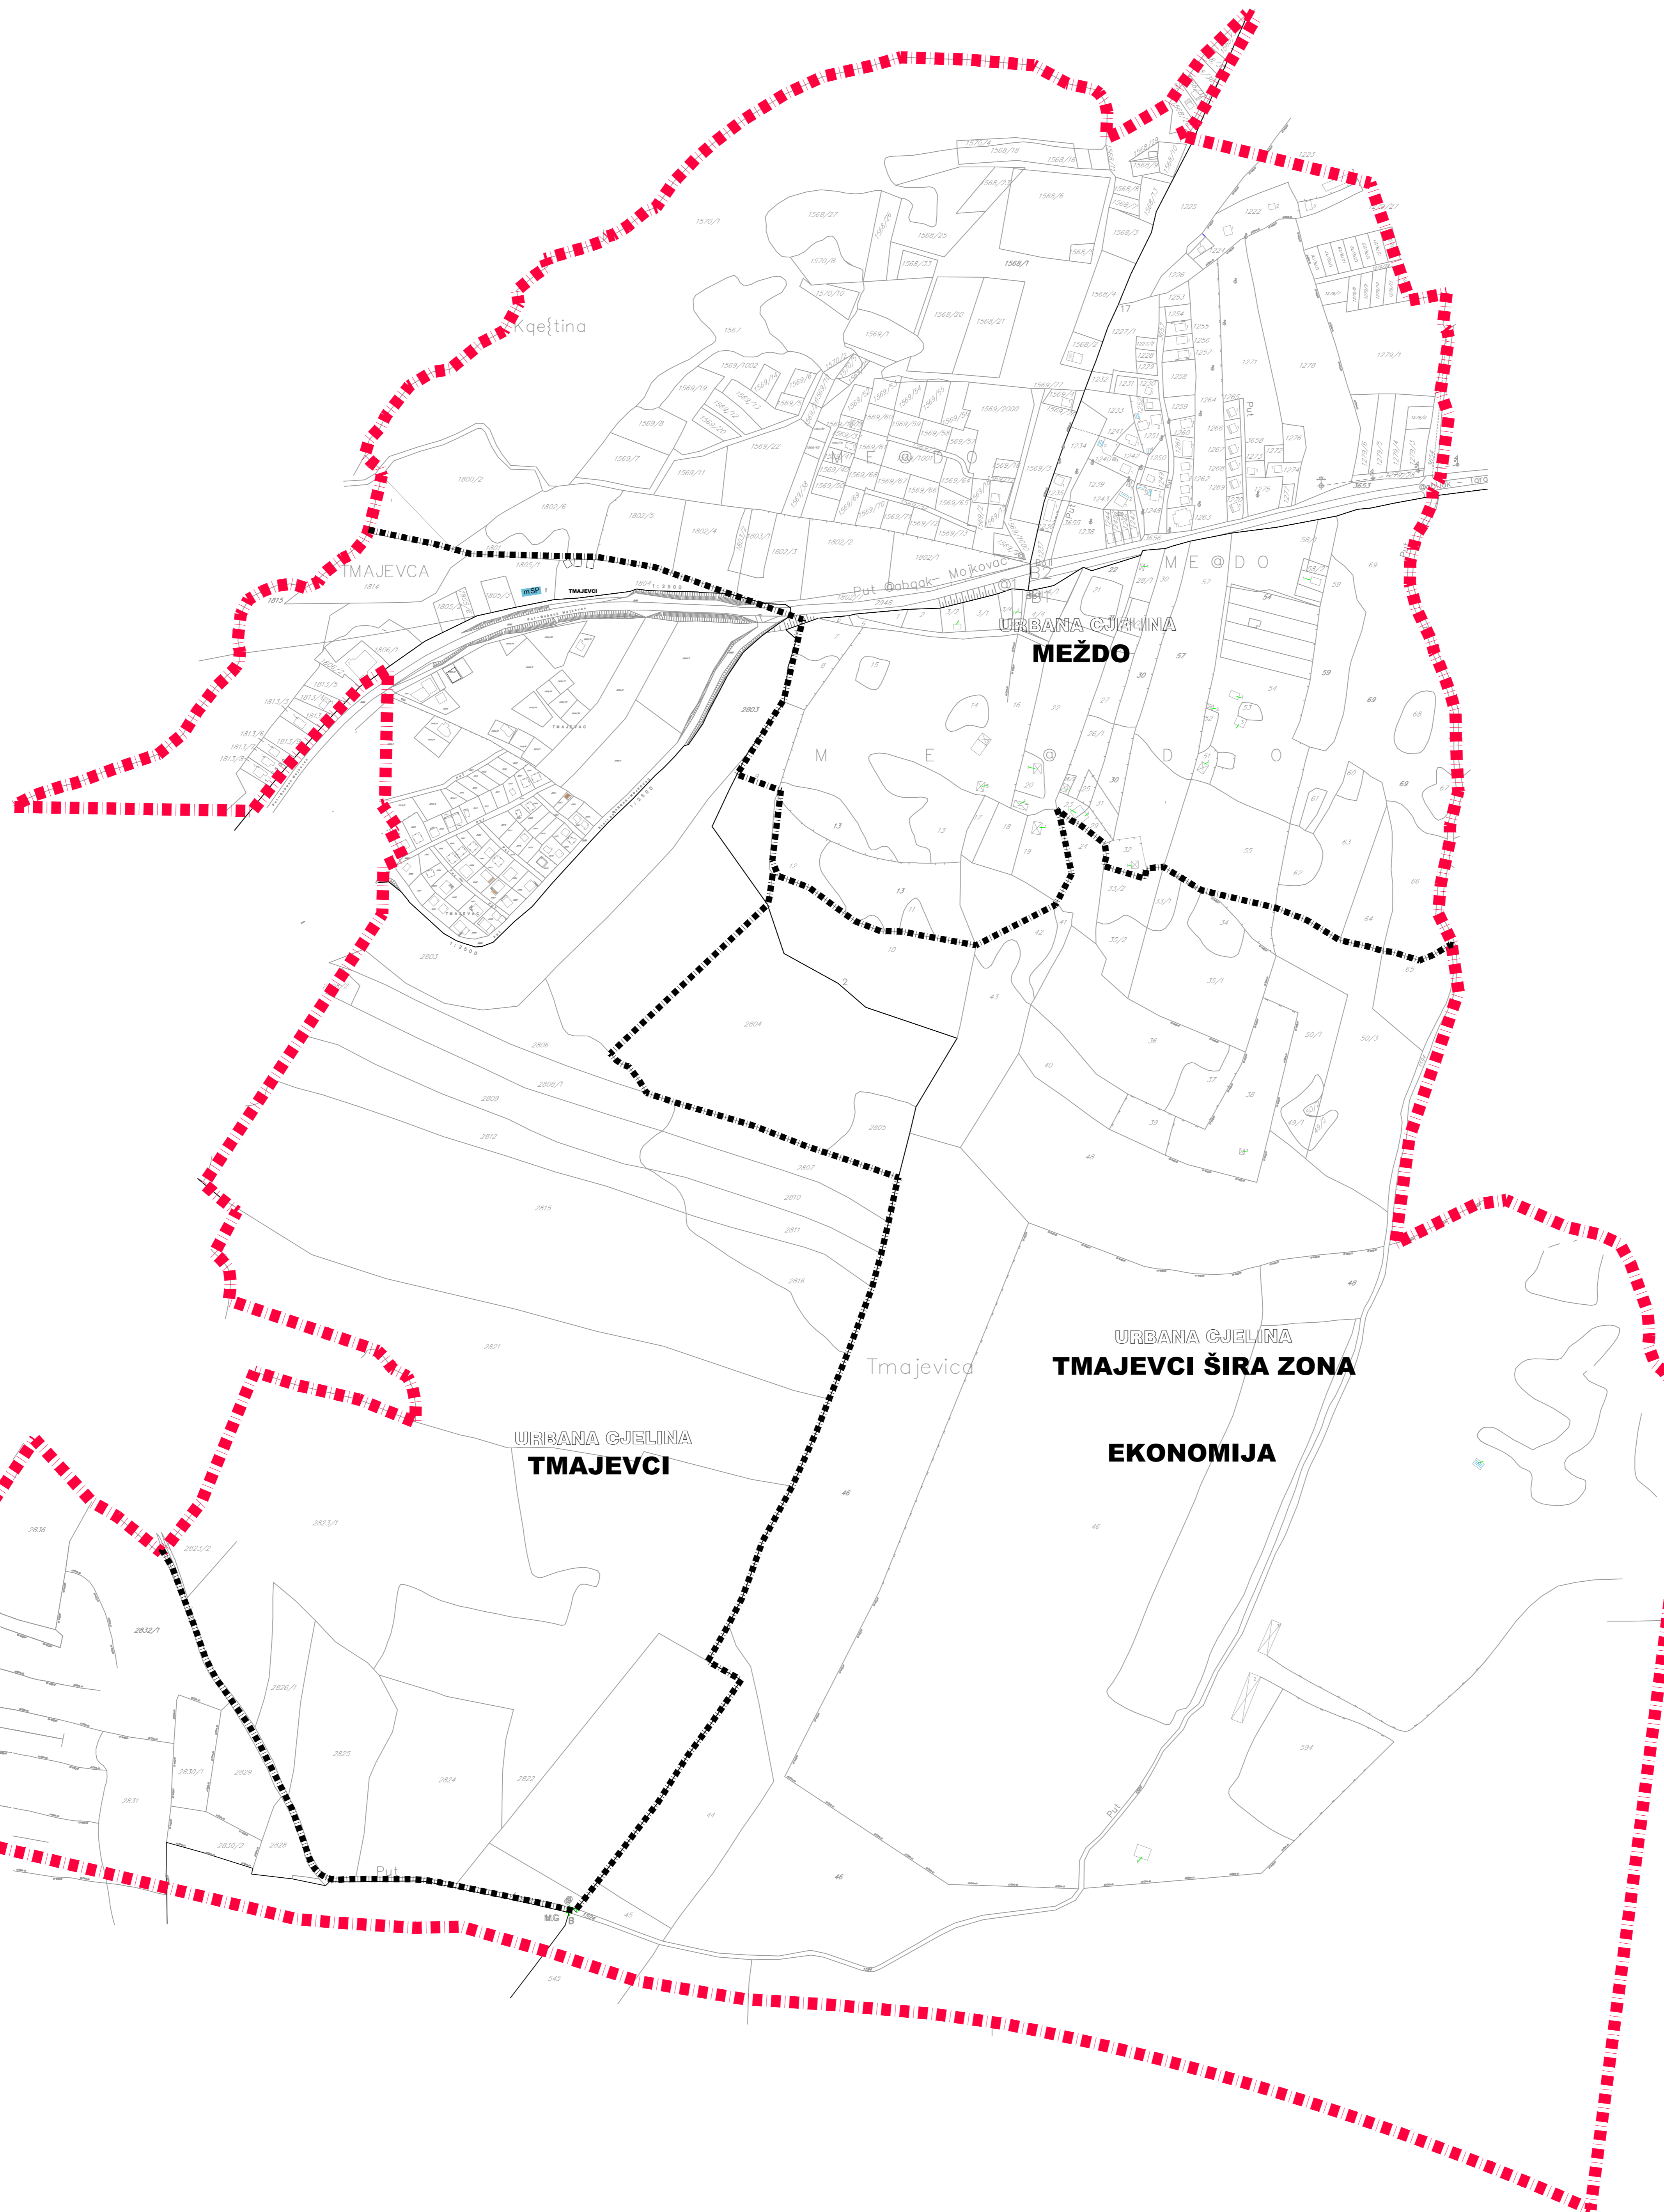

"urbana cjelina Tmajevci"

LEGENDA:

- Granica prostorne cjeline III
- Granica urbane cjeline - ZONE

NAMJENA PRIVREMENIH OBJEKATA

- Privremeni objekti namijenjeni za komunalne usluge
- montažni objekat za servisiranje i pranje vozila

OZNAKA PRIVREMENOG OBJEKTA

- Broj lokacije

**PROGRAM PRIVREMENIH OBJEKATA
NA TERITORIJI OPŠTINE ŽABLJAK
2021 - 2025**