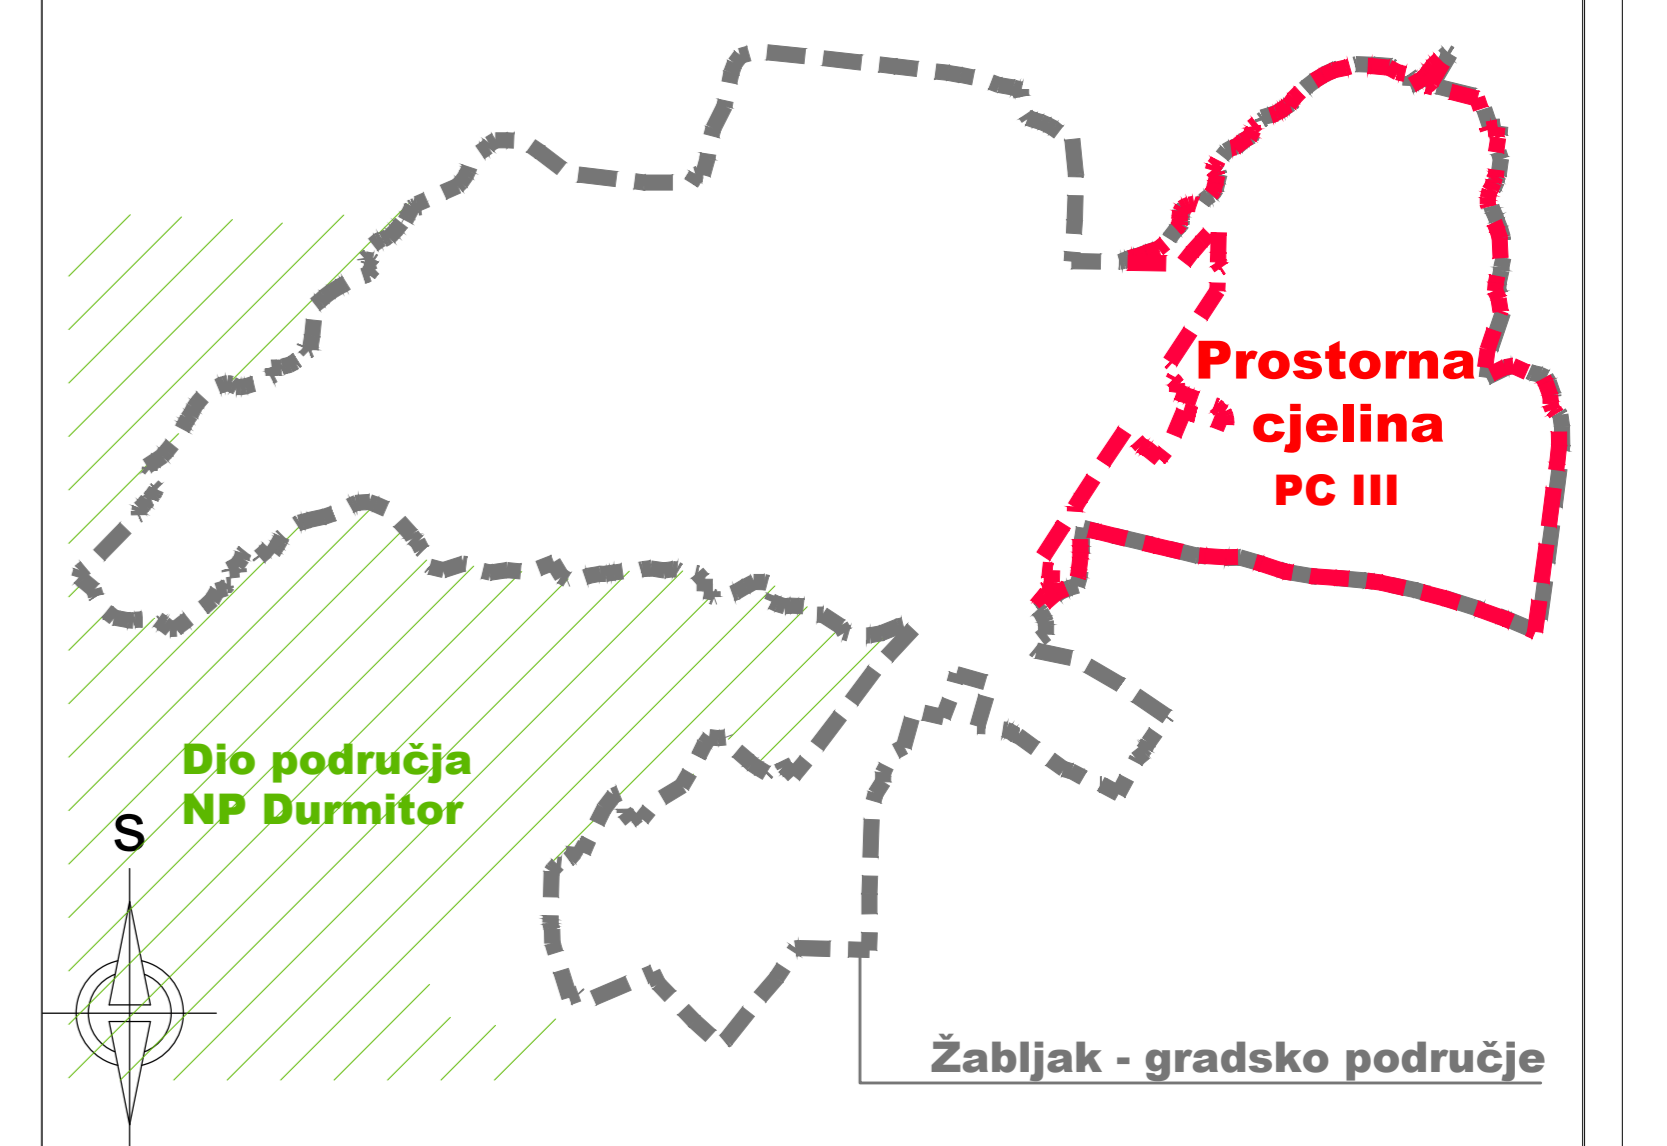

**Prostorni razmještaj - prostorna cjelina III
Urbane cjeline - Meždo, Tmajevci, Tmajevci - šira zona**