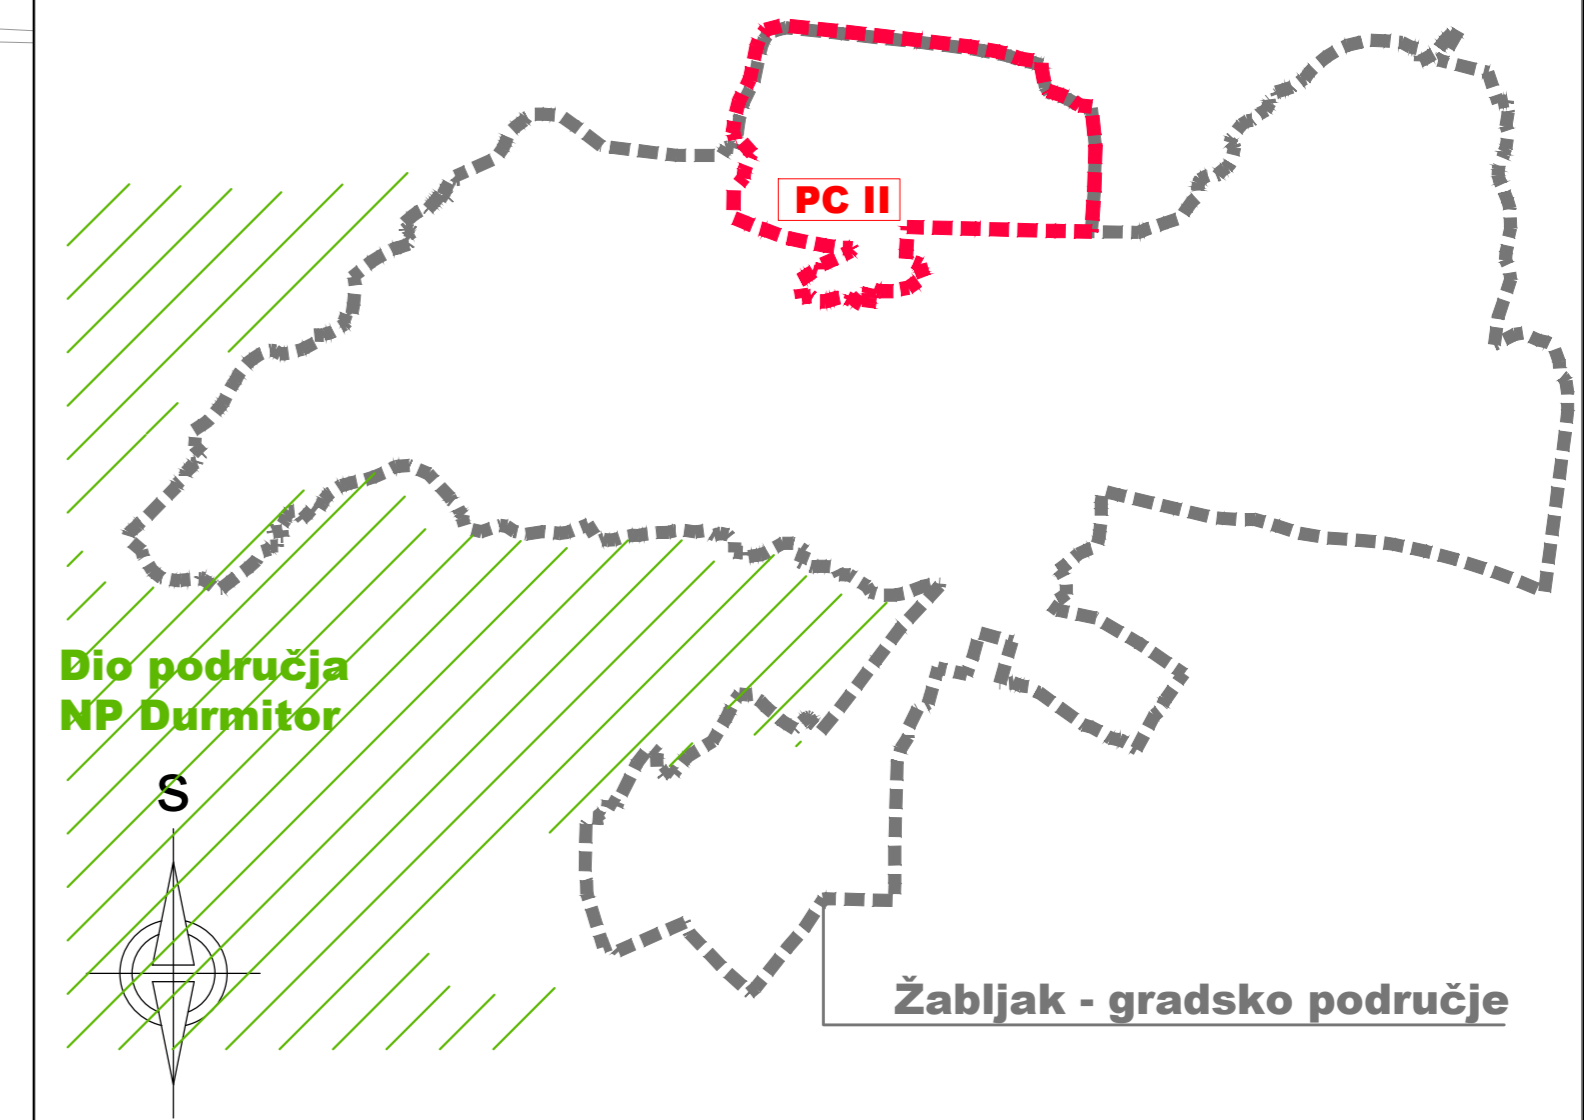

LEGENDA:

- Granica prostorne cjeline II
- Granica urbane cjeline - ZONE

**PROGRAM PRIVREMENIH OBJEKATA
NA TERITORIJI OPŠTINE ŽABLJAK
2021 - 2025**

**Prostorni razmještaj - prostorna cjelina II
Urbane cjeline - Kovačka dolina 1, 2 i 3**

R 1: 2500

List br. 2

Žabljak