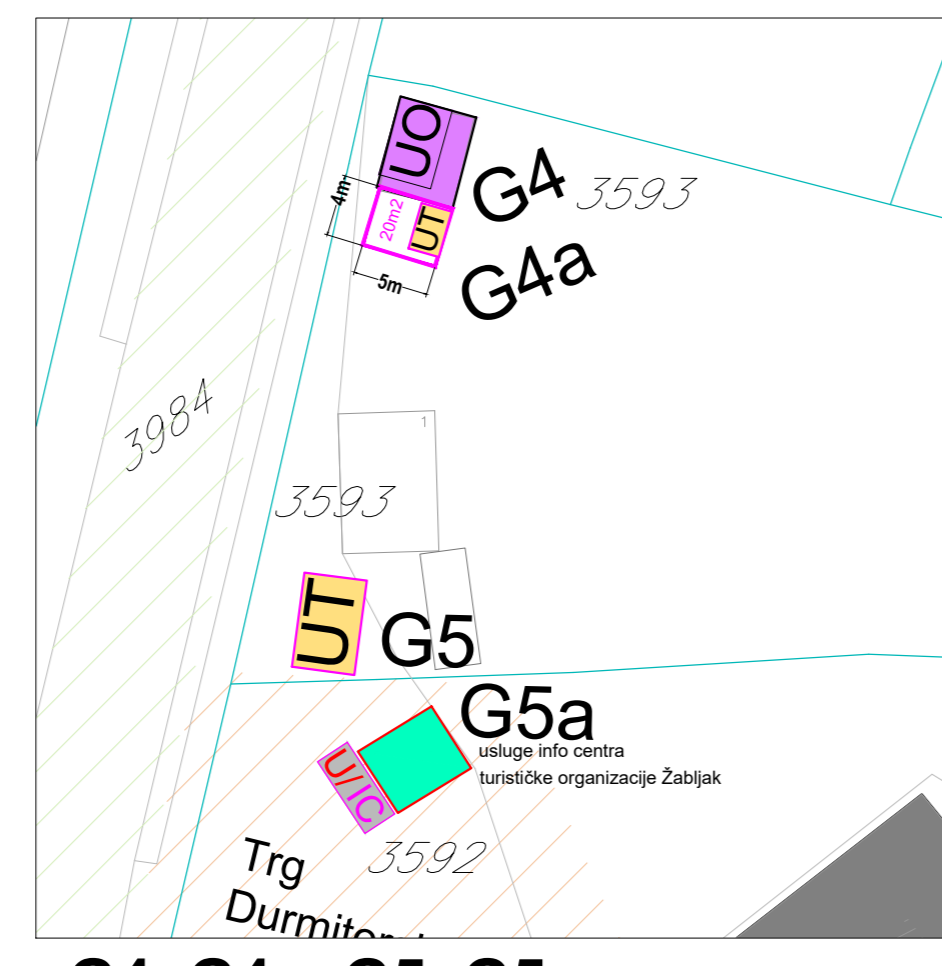

G1, G1a, G1c, G2

G3

G4, G4a, G5, G5a

G5b, G5c, G6, G6a, G6b

G7, G7a, G7b, G7c

G8, G8a, G8b, G8c, G8d

G9, G9a, G9b, G9c

G10

Lokacije u R 1:500

G10a, G10b, G10c

G10d

G11, G11a, G11b, G11c

G12, G13

G14, G14a

G15, G15a, G16

G1b

**NAPOMENA:** znak na grafičkom prilogu predstavlja orijentacioni položaj privremenog objekta, a tačan položaj objekta određuje prilikom izdavanja UT-iskaza, odnosno rješenja na osnovu stvarnih mogućnosti na terenu

**PROGRAM PRIVREMENIH OBJEKATA NA TERITORIJI OPŠTINE ŽABLJAK 2021 - 2025**

Prostorni razmještaj - Centralna gradska zona (urbana cjelina G)