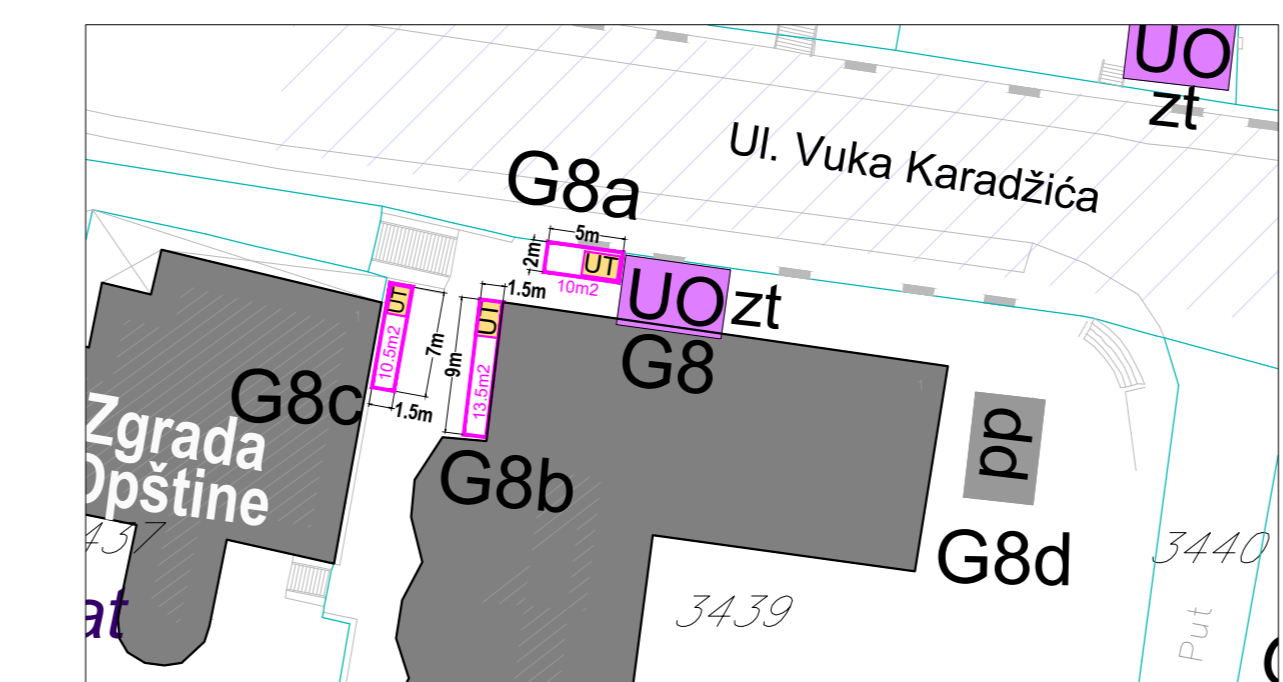

G1, G1a, G1c, G2

G3

G4, G4a, G5, G5a

G5b, G5c, G6, G6a, G6b

G7, G7a, G7b, G7c

G8, G8a, G8b, G8c, G8d

G9, G9a, G9b, G9c

G10

Lokacije u R 1:500

G10a, G10b, G10c

G10d

G11, G11a, G11b, G11c

G12, G13

G14, G14a

G15, G15a, G16

G1b

**NAPOMENA:** znak na grafičkom prilogu predstavlja orijentacioni položaj privremenog objekta, a tačan položaj objekta određuje prilikom izdavanja UT-iskaza, odnosno rješenja na osnovu stvarnih mogućnosti na terenu

**PROGRAM PRIVREMENIH OBJEKATA NA TERITORIJI OPŠTINE ŽABLJAK 2021 - 2025**

Prostorni razmještaj - Centralna gradska zona (urbana cjelina G)