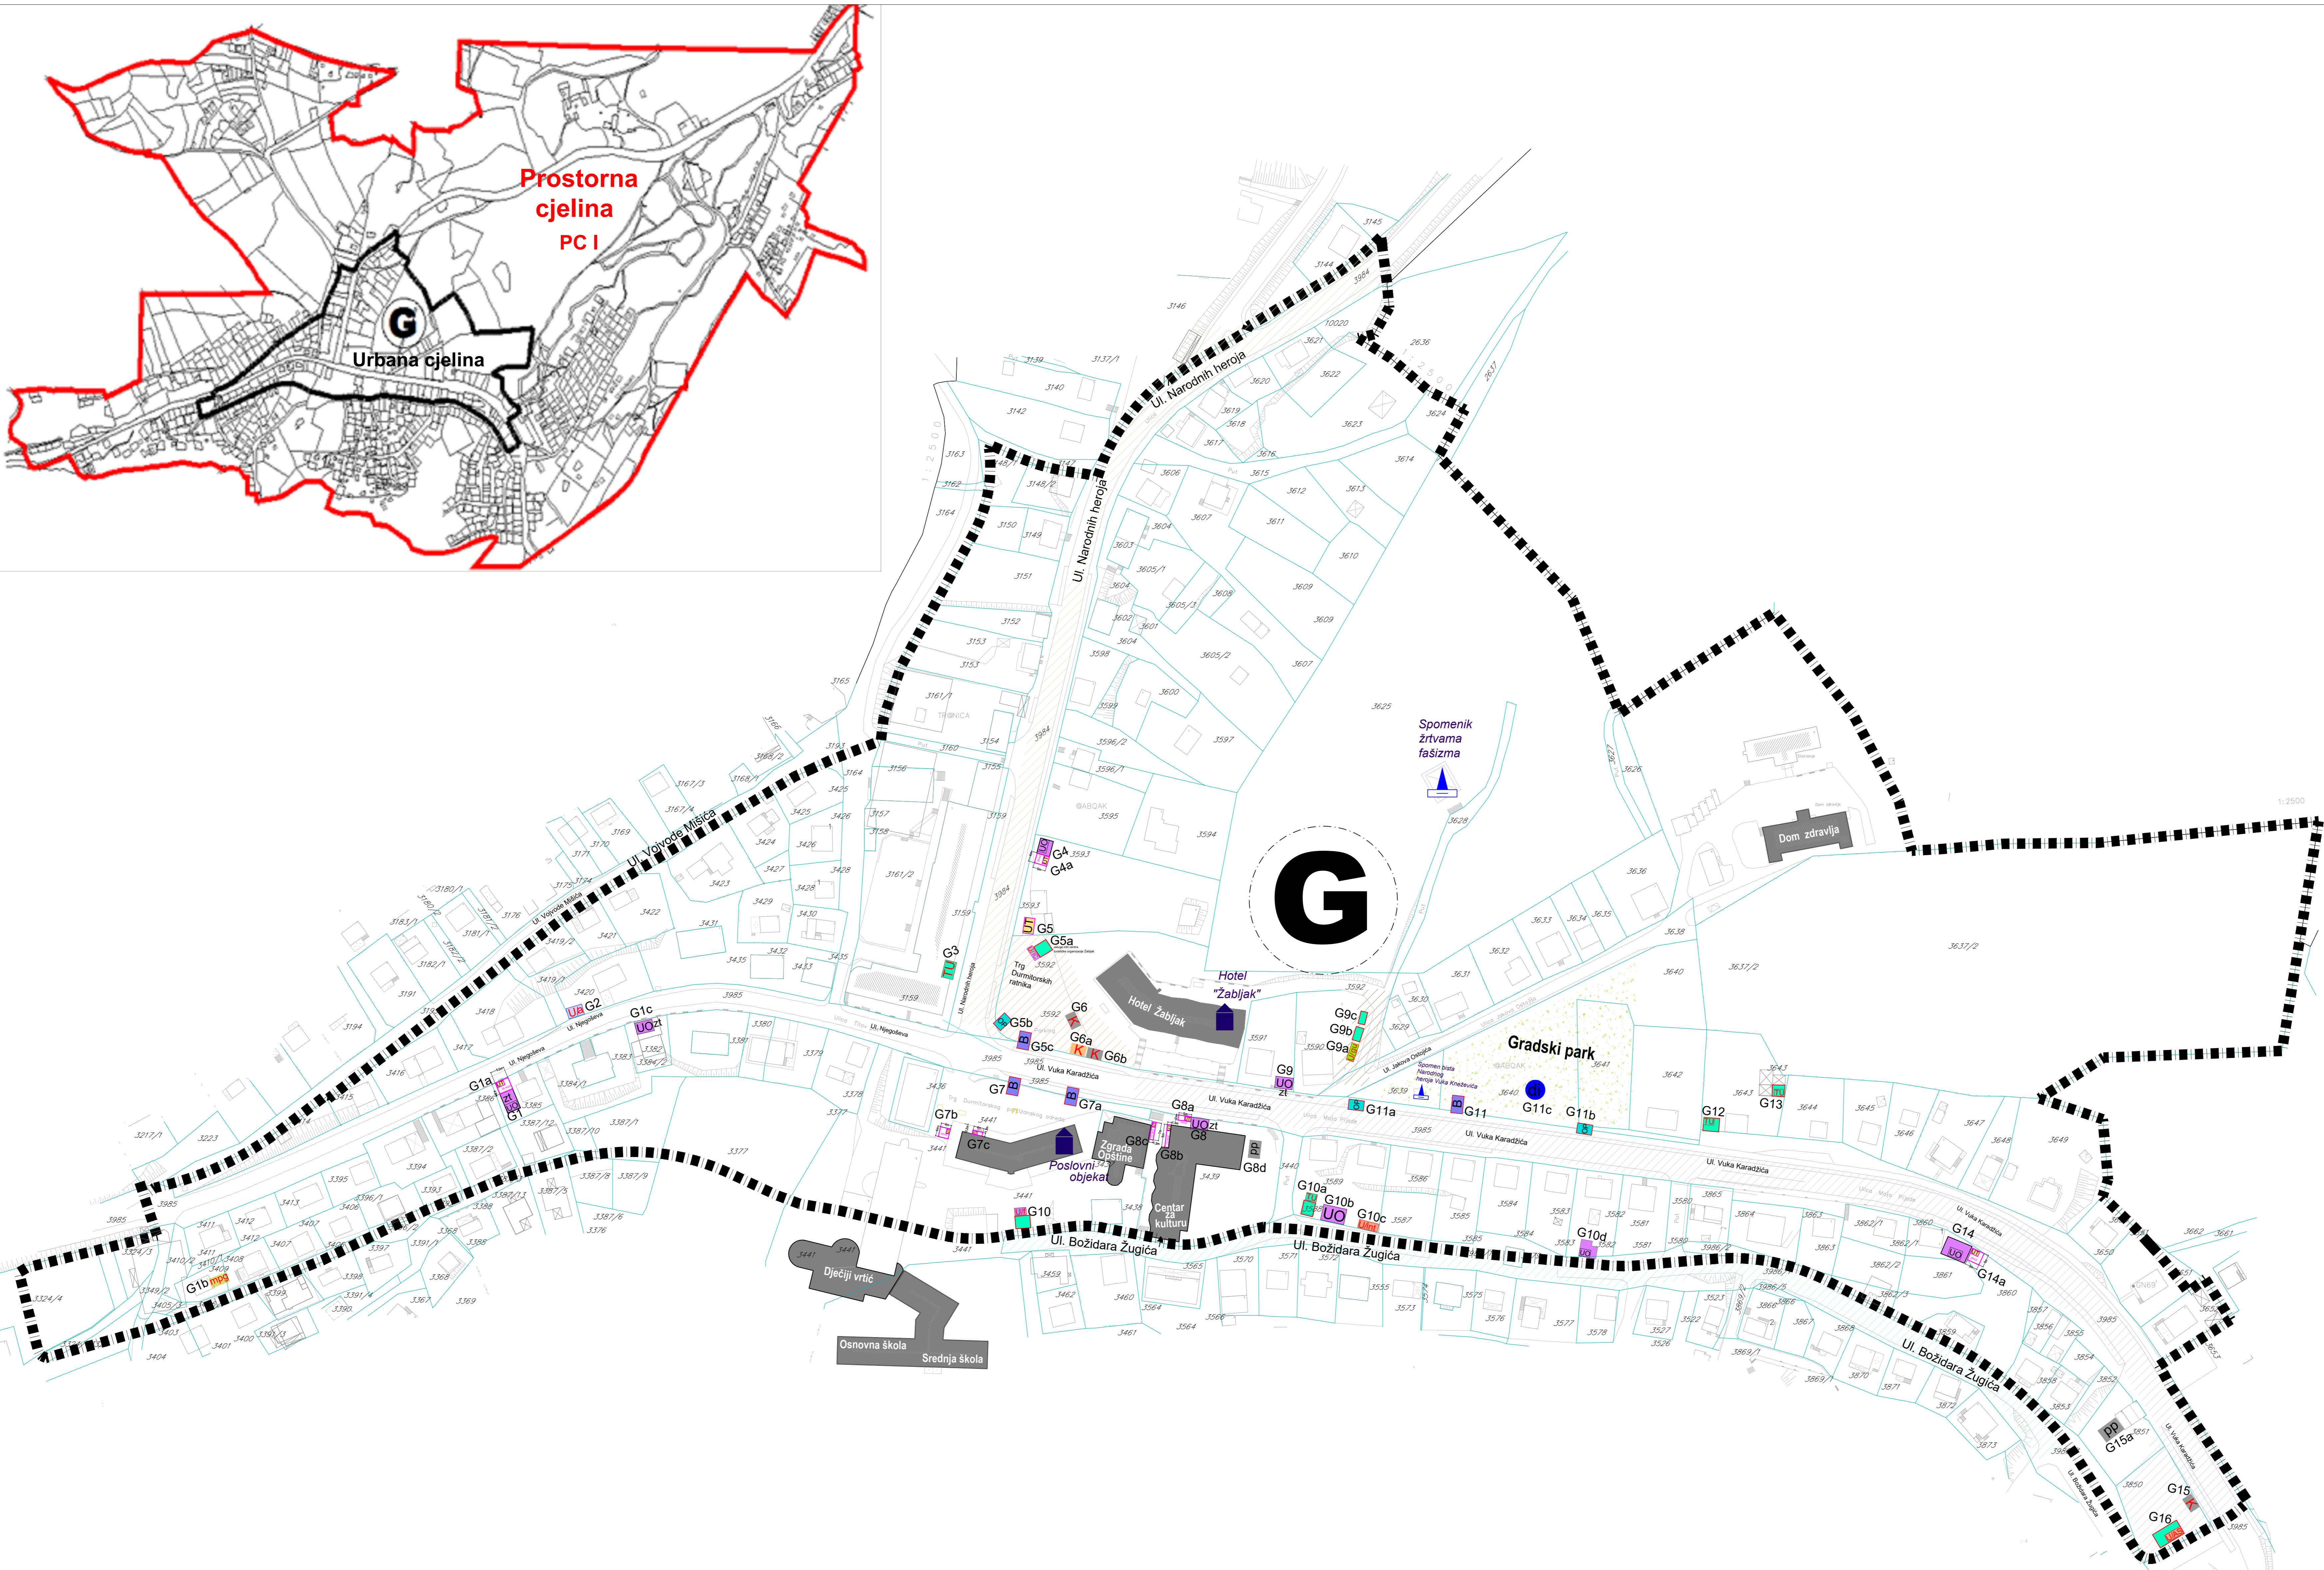

Lokacije u R 1:500

G10a, G10b, G10c

G10d

G11, G11a, G11b, G11c

G12, G13

G14, G14a

G15, G15a, G16

G1b

Lokacije u R 1:500

**LEGENDA:**

	Granica prostorne cjeline I		JAVNI OBJEKTI I SLOBODNE POVRŠINE
	Granica urbane cjeline - ZONE		Gradski park
	NEPOKRETNA KULTURNA BAŠTINA		Objekti od općeg interesa
	Kulturno dobro III kategorije		Objekti od općeg interesa
	Spomen obilježja		Civilna arhitektura

Privremeni objekti namijenjeni reklamiranju, oglašavanju i pružanju informacija

	bilbord (reklamno oglasni pano, jednostran-dvostran)		
	oglasni i reklamni pano (stab, totem, city light svijetleća reklama, reklamna ogradnja, ... za isticanje plaćena kulturnog sadržaja, plana grada i sl.)		

**NAPOMENA:** znak na grafičkom prilogu predstavlja orijentacioni položaj privremenog objekta, a tačan položaj objekta određuje prilikom izdavanja UT-iskaza, odnosno rješenja na osnovu stvarnih mogućnosti na terenu