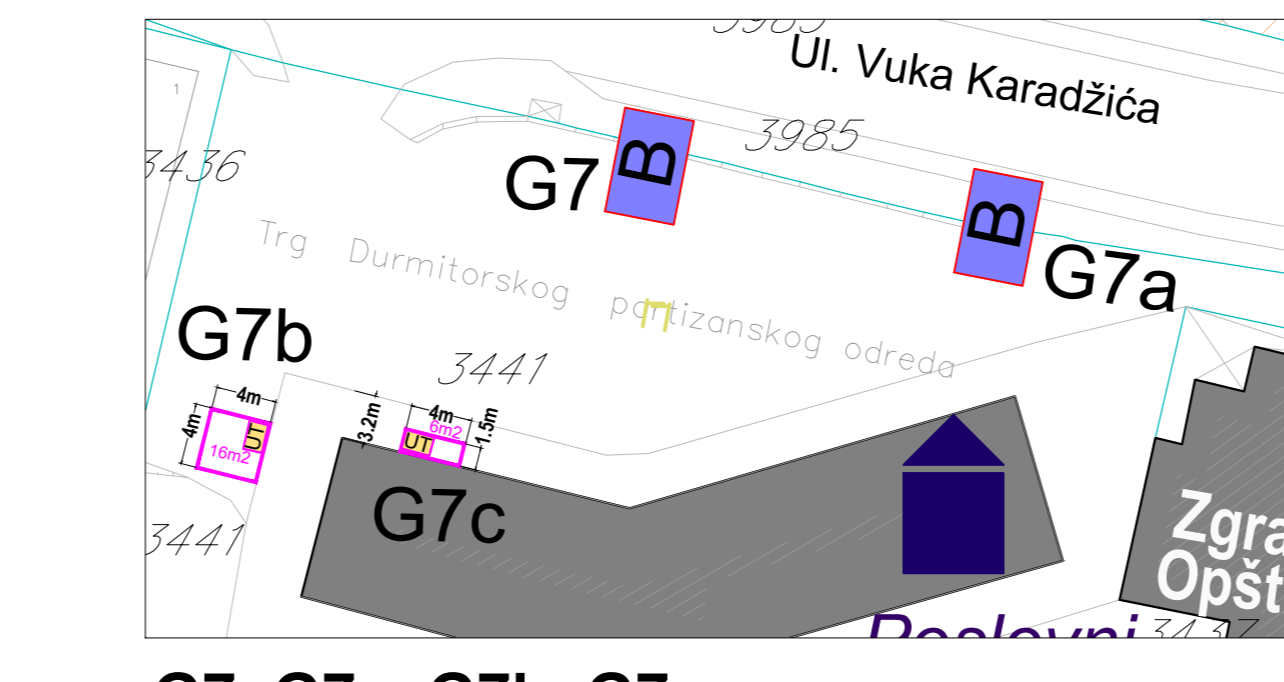

G1, G1a, G1c, G2

G3

G4, G4a, G5, G5a

G5b, G5c, G6, G6a, G6b

G7, G7a, G7b, G7c

G8, G8a, G8b, G8c, G8d

G9, G9a, G9b, G9c

G10

Lokacije u R 1:500

G10a, G10b, G10c

G10d

G11, G11a, G11b, G11c

G12, G13

G14, G14a

G15, G15a, G16

G1b

**PROGRAM PRIVREMENIH OBJEKATA NA TERITORIJI OPŠTINE ŽABLJAK 2021 - 2025**

Prostorni razmještaj - Centralna gradska zona (urbana cjelina G)