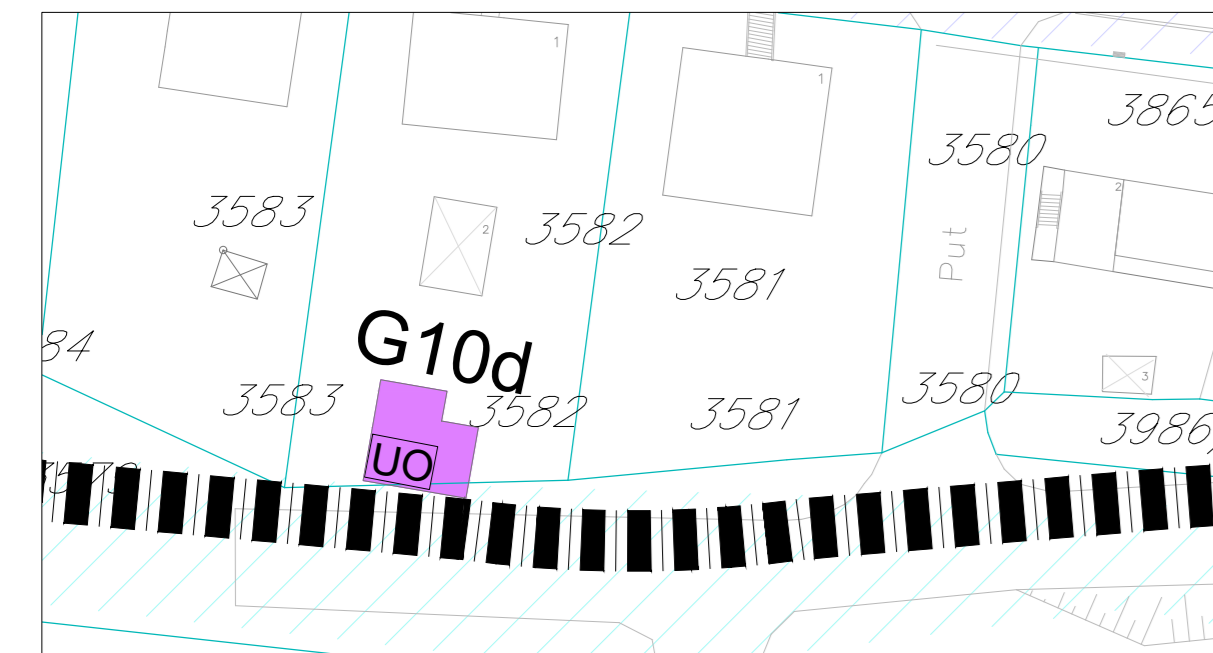

G1, G1a, G1c, G2

G3

G4, G4a, G5, G5a

G5b, G5c, G6, G6a, G6b

G7, G7a, G7b, G7c

G8, G8a, G8b, G8c, G8d

G9, G9a, G9b, G9c

G10

Lokacije u R 1:500

G10a, G10b, G10c

G10d

G11, G11a, G11b, G11c

G12, G13

G14, G14a

G15, G15a, G16

G1b

**NAPOMENA:** znak na grafičkom prilogu predstavlja orijentacioni položaj privremenog objekta, a tačan položaj objekta određuje prilikom izdavanja UT-iskaza, odnosno rješenja na osnovu stvarnih mogućnosti na terenu

**PROGRAM PRIVREMENIH OBJEKATA NA TERITORIJI OPŠTINE ŽABLJAK 2021 - 2025**

Prostorni razmještaj - Centralna gradska zona (urbana cjelina G)