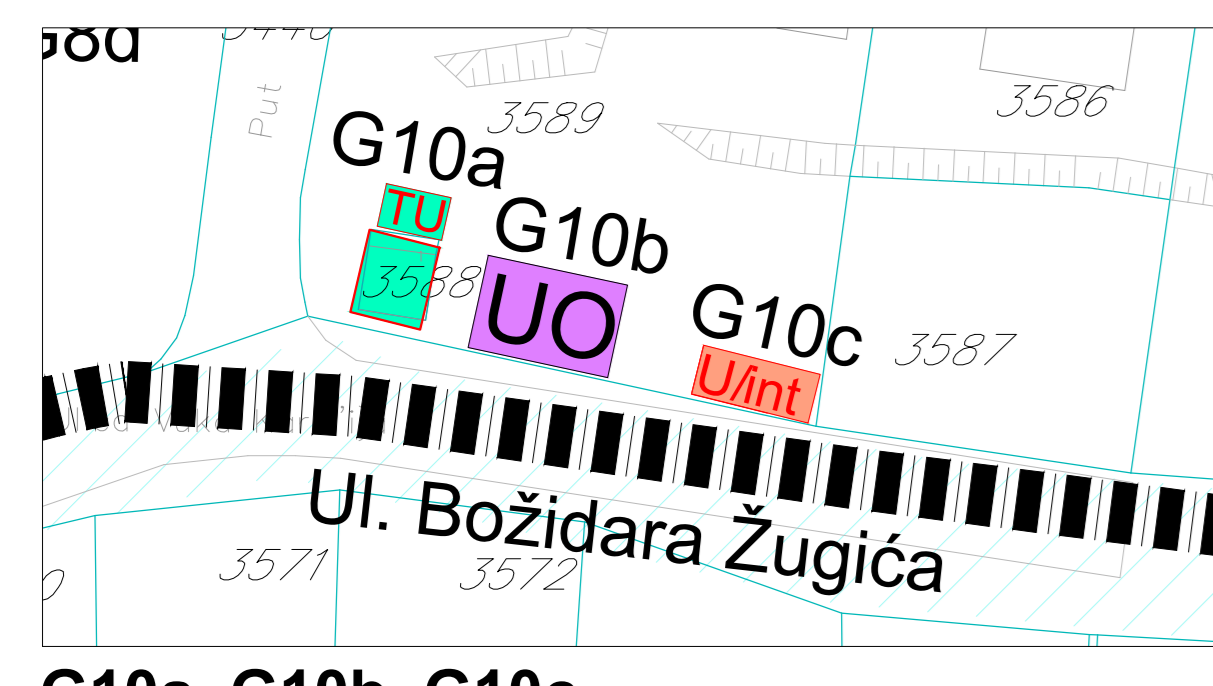

G1, G1a, G1c, G2

G3

G4, G4a, G5, G5a

G5b, G5c, G6, G6a, G6b

G7, G7a, G7b, G7c

G8, G8a, G8b, G8c, G8d

G9, G9a, G9b, G9c

G10

Lokacije u R 1:500

G10a, G10b, G10c

G10d

G11, G11a, G11b, G11c

G12, G13

G14, G14a

G15, G15a, G16

G1b

**NAPOMENA:** znak na grafičkom prilogu predstavlja orijentacioni položaj privremenog objekta, a tačan položaj objekta određuje prilikom izdavanja UT-iskaza, odnosno rješenja na osnovu stvarnih mogućnosti na terenu

**PROGRAM PRIVREMENIH OBJEKATA NA TERITORIJI OPŠTINE ŽABLJAK 2021 - 2025**

Prostorni razmještaj - Centralna gradska zona (urbana cjelina G)