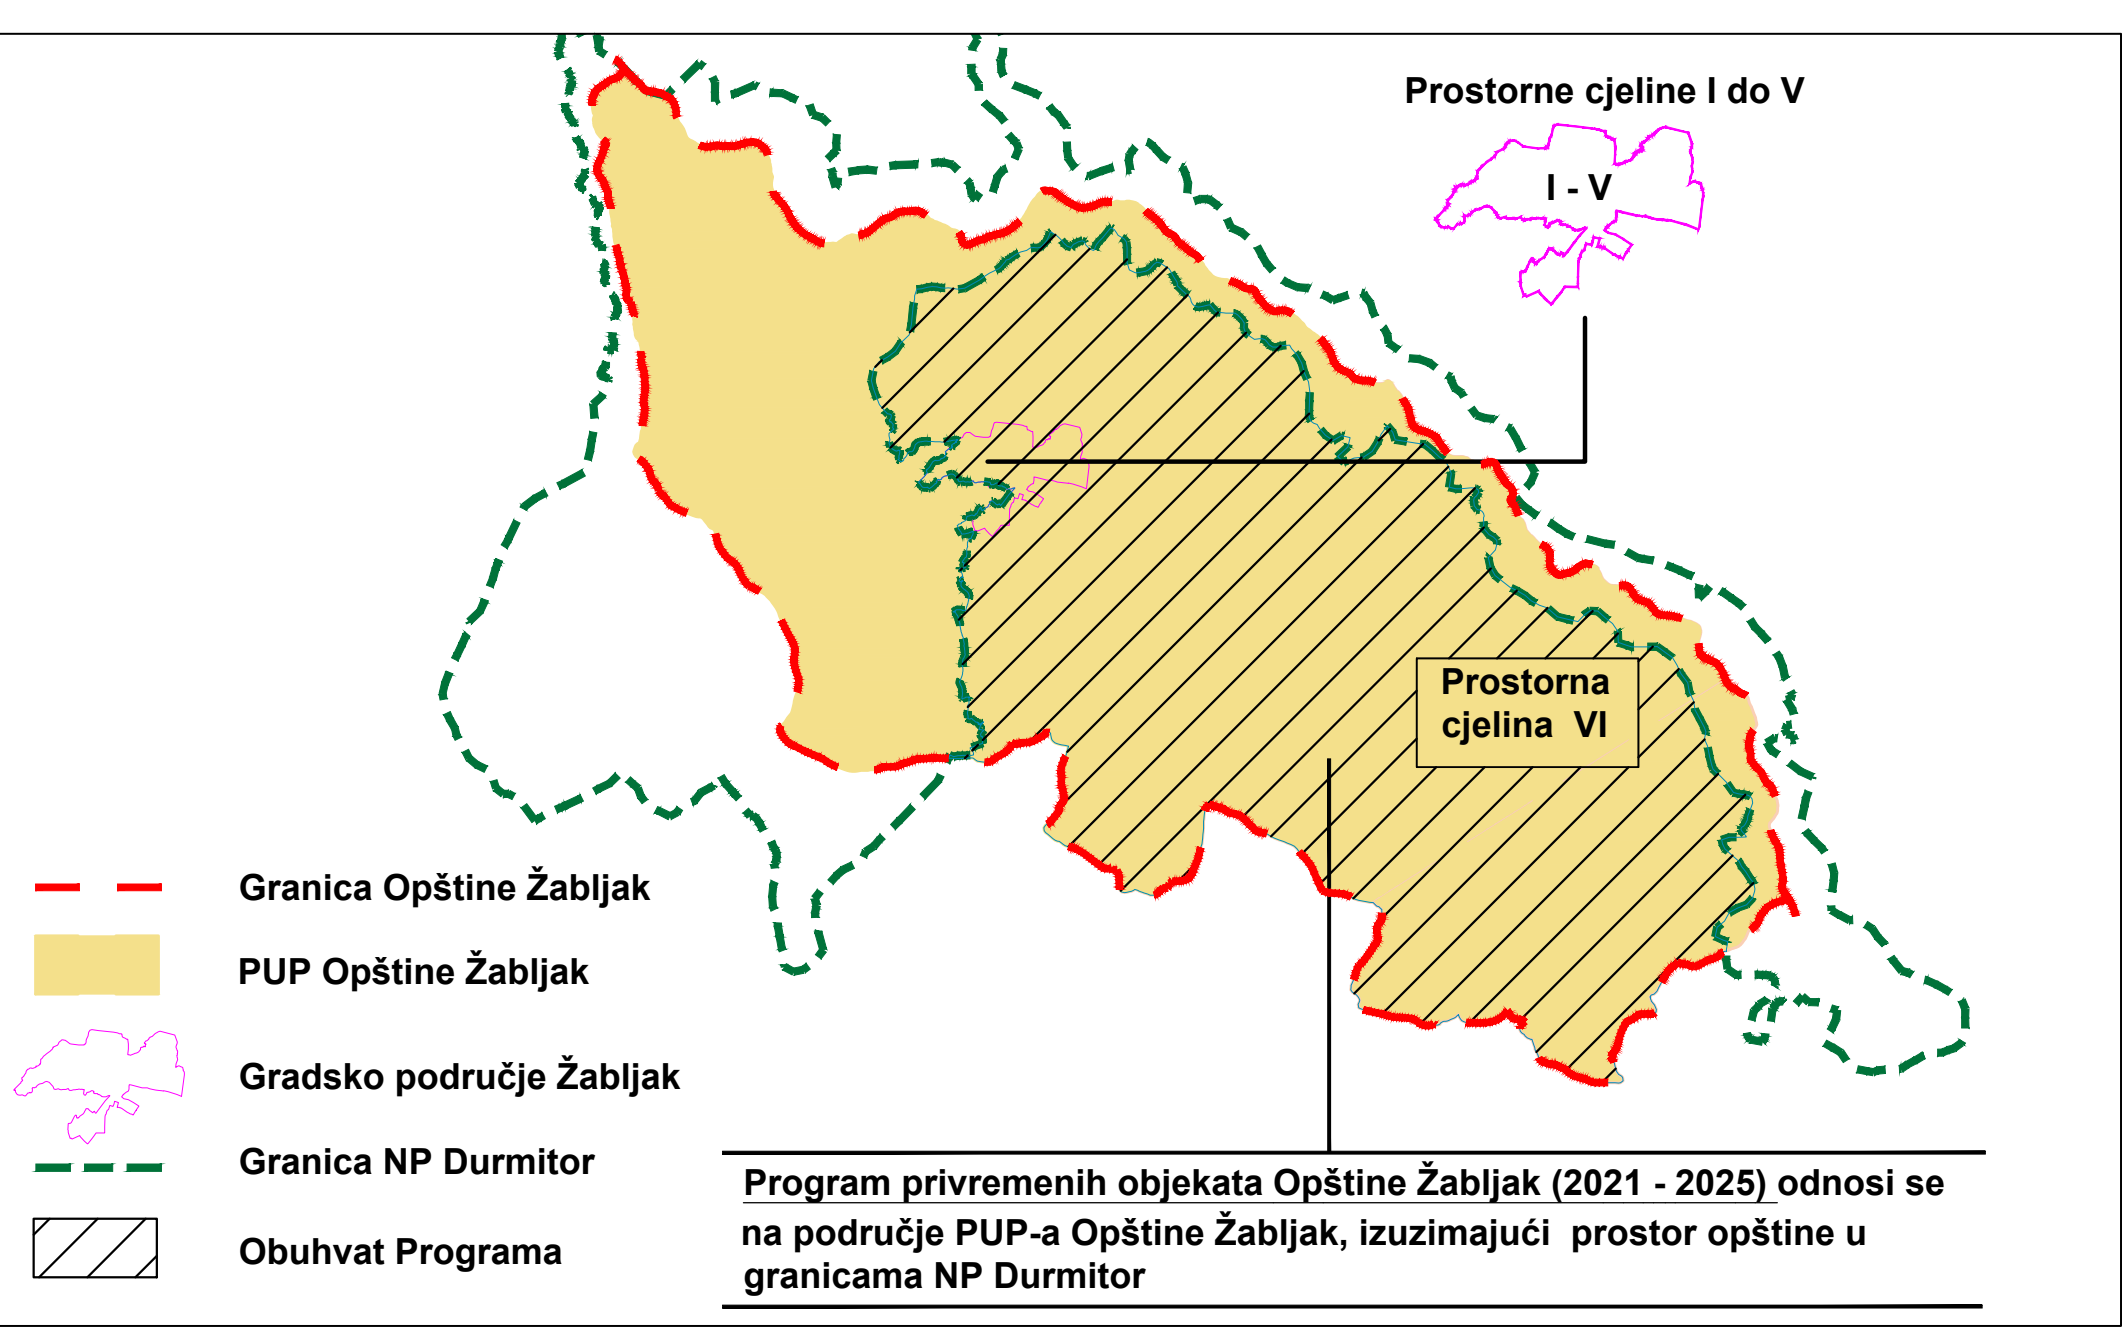

Prostorne cjeline	PC I	PC II	PC III
Urbane cjeline	Žabljak A, B, C, D, E, F, G, H, I, J	Kovačka dolina 1, 2 i 3	Meždo Tmajevci Tmajevci šira zona
Prostorne cjeline	PC IV	PC V	
Urbane cjeline	Razvršje Junčev do Javorovača	Pitomine Ivan do Žabljak K	

--- Urbane cjeline

**PROGRAM PRIVREMENIH OBJEKATA
NA TERITORIJI OPŠTINE ŽABLJAK
2021 - 2025**

Gradsko područje - prostorne cjeline I do V

Program privremenih objekata Opštine Žabljak (2021 - 2025) odnosi se na područje PUP-a Opštine Žabljak, izuzimajući prostor opštine u granicama NP Durmitor