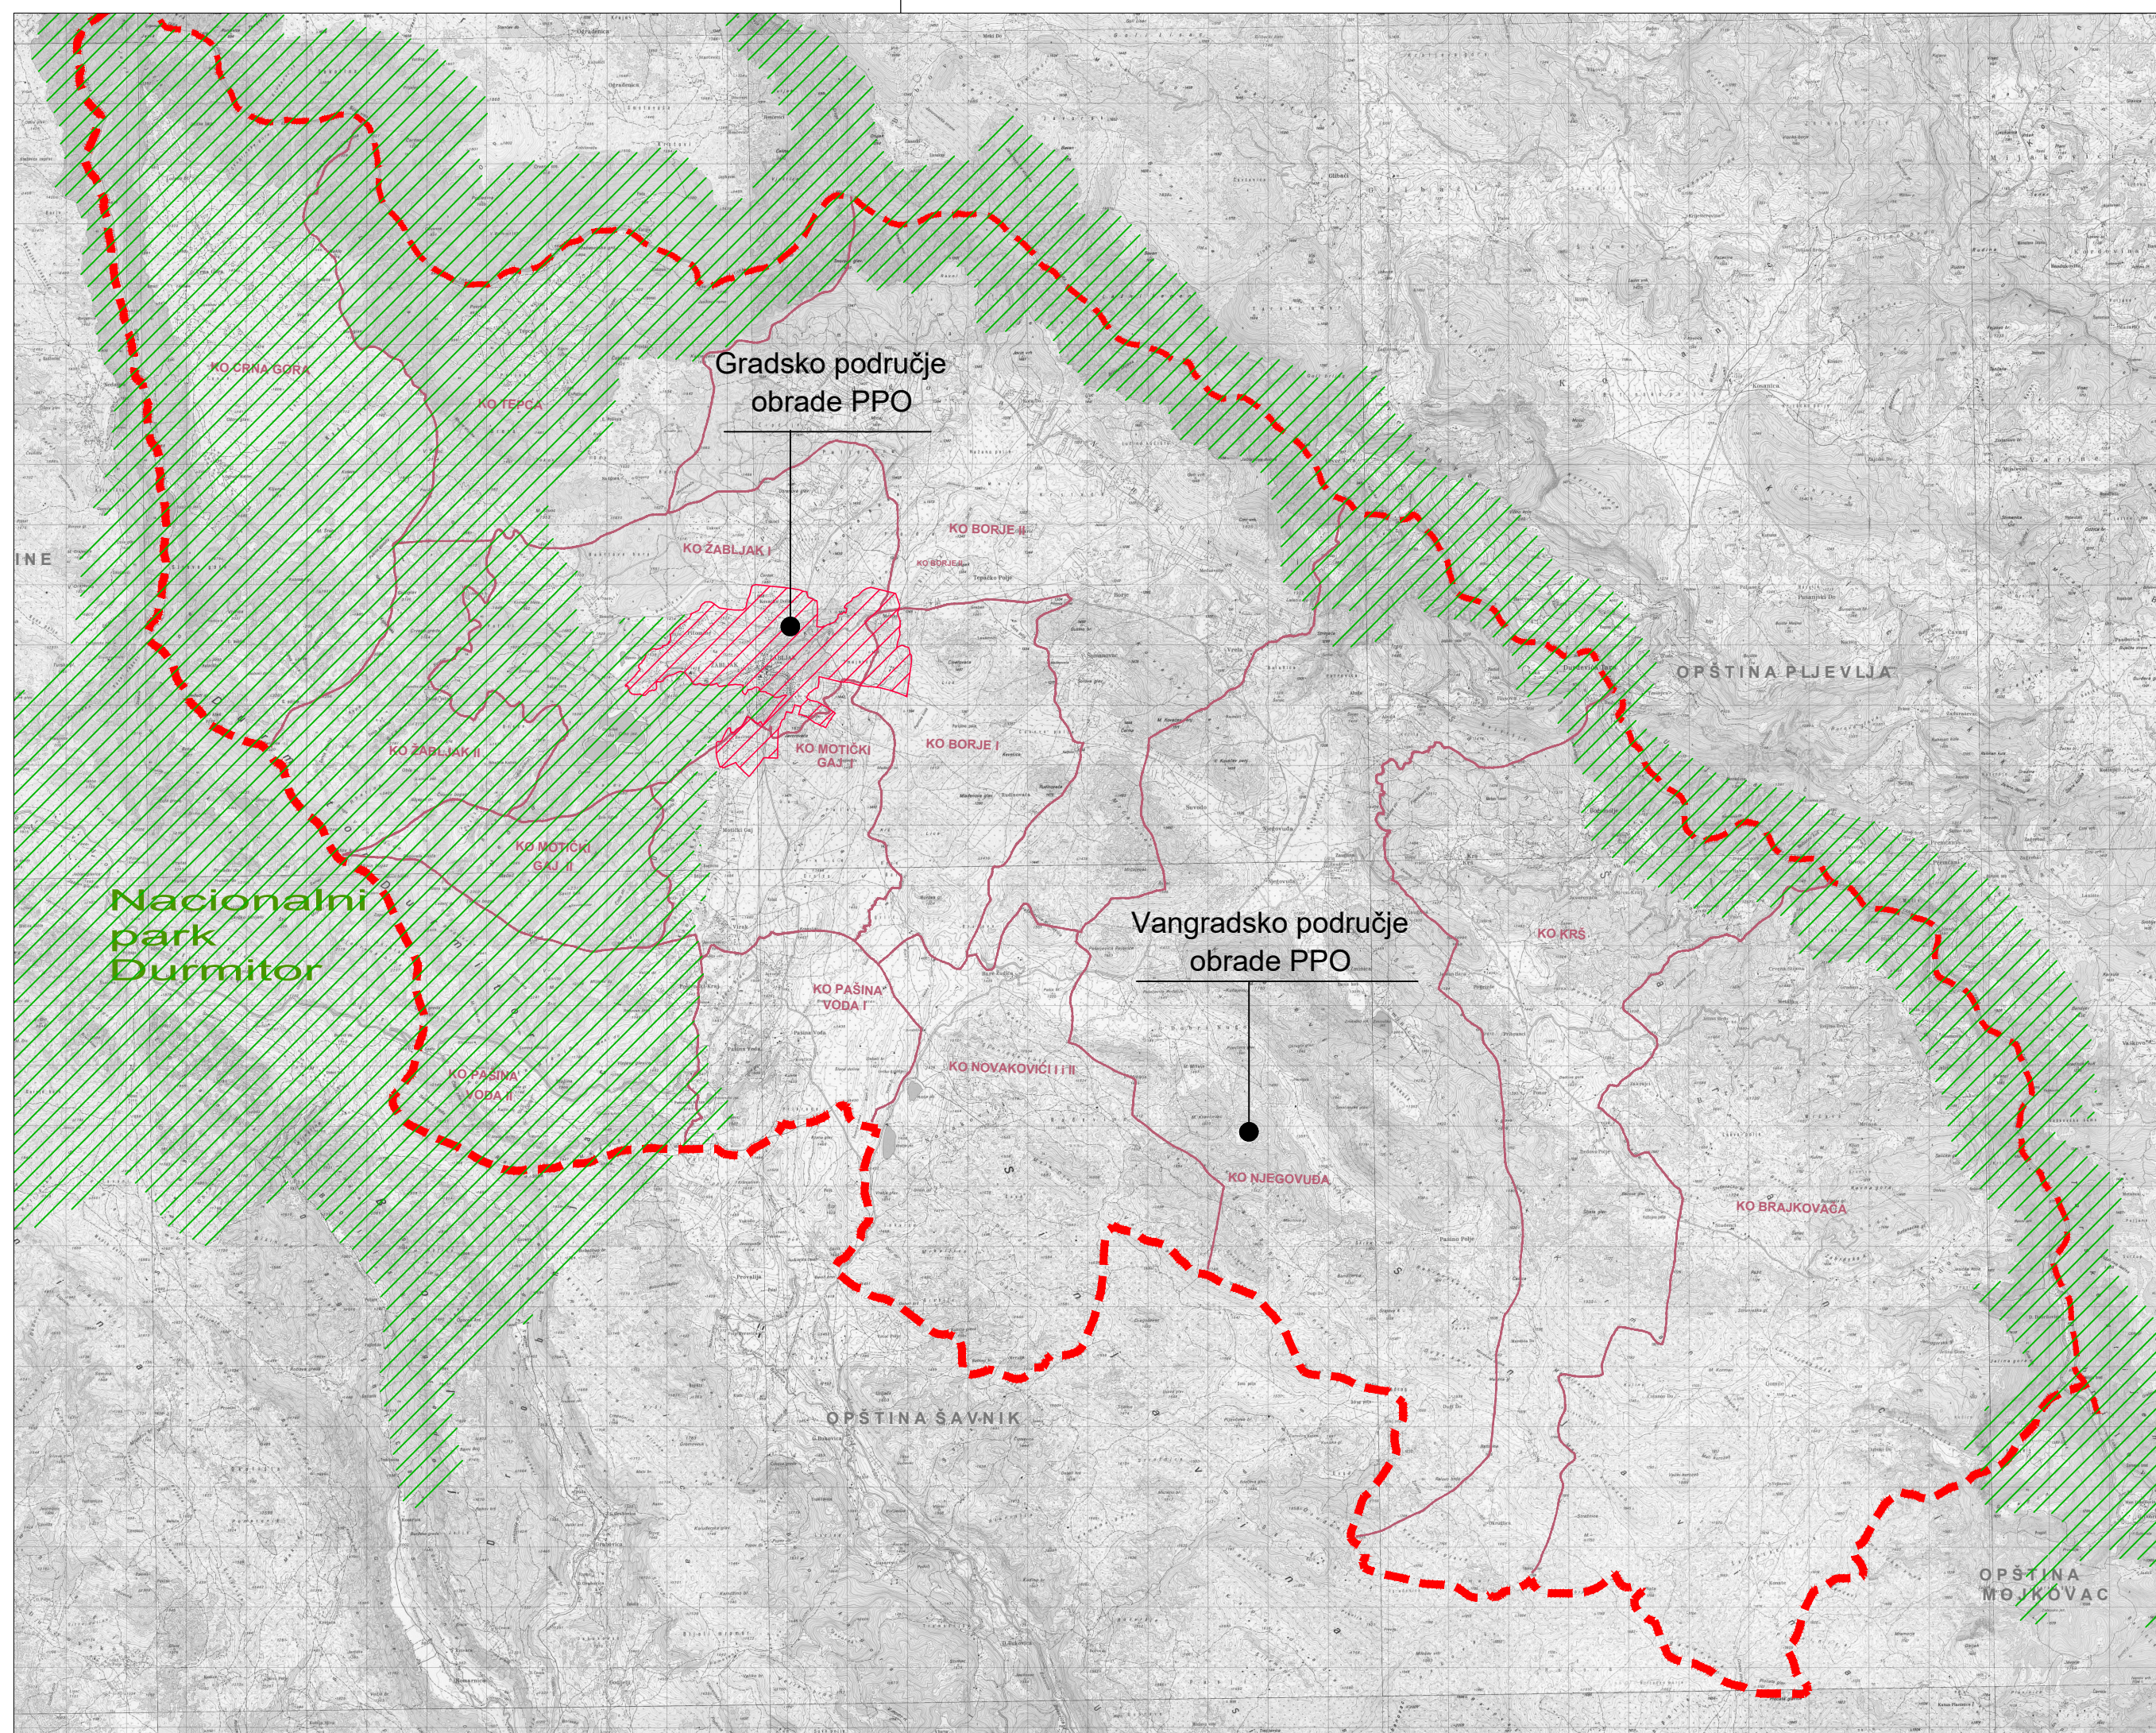

PROGRAM PRIVREMENIH OBJEKATA NA TERITORIJI OPŠTINE ŽABLJAK 2021- 2025

Teritorijalni obuhvat obrade
Programa privremenih objekata (PPO)

R 1:100 000	 OPŠTINA ŽABLJAK	List A
Žabljak		