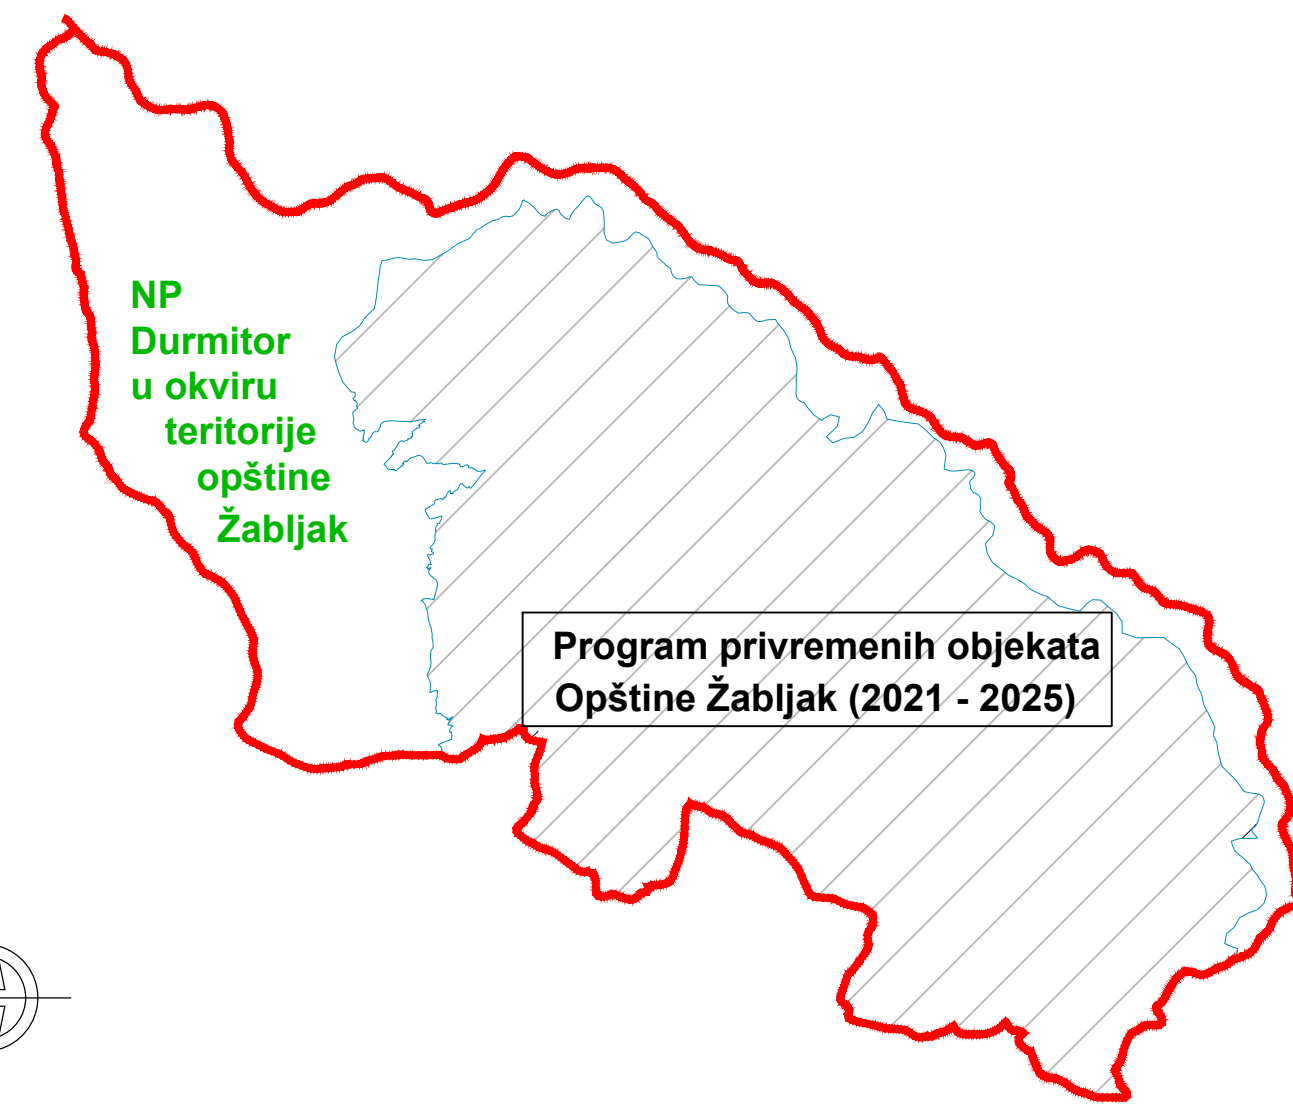

PROGRAM PRIVREMENIH OBJEKATA NA TERITORIJI OPŠTINE ŽABLJAK 2021- 2025

Teritorijalni obuhvat obrade
Programa privremenih objekata (PPO)

R 1:100 000	 OPŠTINA ŽABLJAK	List A
Žabljak		